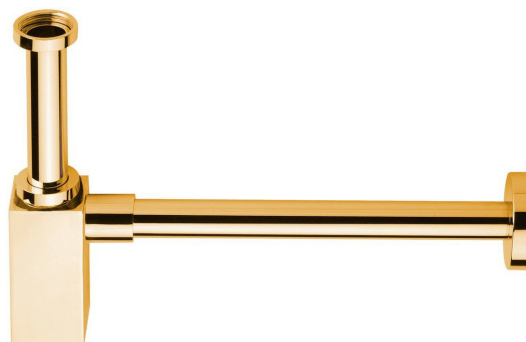

Syfon umywalkowy 5/4", odpływ 32 mm, złoto

Kod: SI417

Podstawowe informacje

Marka: Sapho

Właściwości

Kolor: Złoty
Materiał: Mosiądz
Średnica odpływu: 32 mm
Rozmiar gwintu: 5/4"
Waga / szt.: 1.399 kg
Opakowanie: 1 szt.
Gwarancja: 2 lata