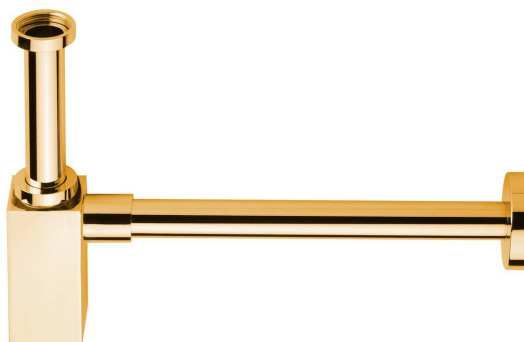

## Syfon umywalkowy 5/4", odpływ 32 mm, złoto

Kod: SI417

### Podstawowe informacje

Marka: Sapho

### Właściwości

Kolor: Złoty  
Materiał: Mosiądz  
Średnica odpływu: 32 mm  
Rozmiar gwintu: 5/4"  
Waga / szt.: 1.399 kg  
Opakowanie: 1 szt.  
Gwarancja: 2 lata

Karta techniczna