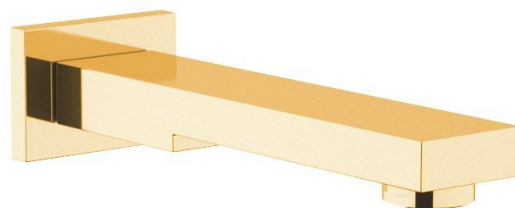

Wylewka ścienna 180 mm, złoto

Kod: BO417

Podstawowe informacje

Marka: Sapho

Rozmiary

Szerokość: 70 mm

Wysokość: 52 mm

Głębokość: 180 mm

Właściwości

Kolor: Złoty

Materiał: Mosiądz

Kształt: Kanciaste

Instalacja: Ścienna

Przepływ (3 bar): 17 l/min

Waga / szt.: 0.8 kg

Opakowanie: 1 szt.

Gwarancja: 2 lata