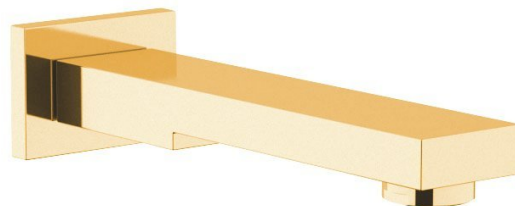

Kod: BO417

Podstawowe informacje

Marka: Sapho

Rozmiary

Szerokość: 70 mm

Wysokość: 52 mm

Głębokość: 180 mm

Właściwości

Kolor: Złoty

Materiał: Mosiądz

Kształt: Kanciaste

Instalacja: Ścienna

Przepływ (3 bar): 17 l/min

Waga / szt.: 0.8 kg

Opakowanie: 1 szt.

Gwarancja: 2 lata