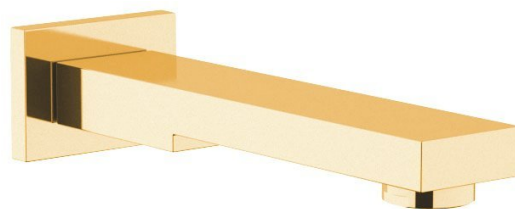

Wylewka ścienna 180 mm, złoto

Kod: BO417

Rozmiary

Szerokość: 70 mm
Wysokość: 52 mm
Głębokość: 180 mm

Właściwości

Kolor: Złoty
Materiał: Mosiądz
Gwarancja: 2 lata

Karta techniczna