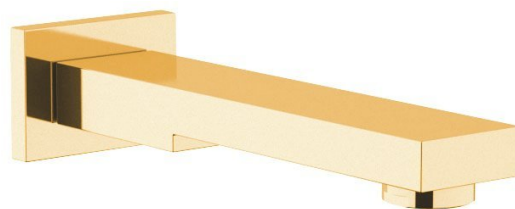

Wylewka ścienna 180 mm, złoto

 **SAPHO**

Kod: BO417

Rozmiary

Szerokość: 70 mm
Wysokość: 52 mm
Głębokość: 180 mm

Właściwości

Kolor: Złoty
Materiał: Mosiądz
Gwarancja: 2 lata

Karta techniczna