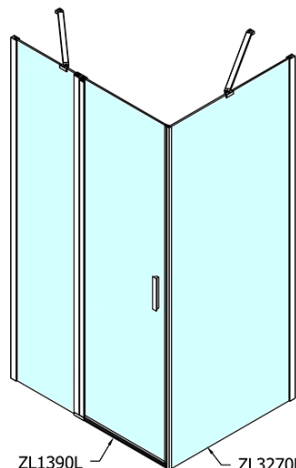

**Właściwości**

Kolor profilu: Chrom - Aluminium polerowane

Kształt: Kabiny prysznicowe kwadratowe

Typ otwierania: Jednoskrzydłowe

Kierunek otwierania: Uniwersalne

Szerokość wejścia: 470 mm

Rodzaj szkła: Szkło czyste

Wykończenie szkła: Antidrop

Grubość szkła: 6 mm

Właściwości: Bezprofilowe, Otwieranie do środka i na zewnątrz

Waga / szt.: 55.5 kg

Opakowanie: 2 szt.

Gwarancja: 2 lata

Karta techniczna

ZL1390L  
ZL3270L  
ZL3280L  
ZL3290L  
ZL3210L