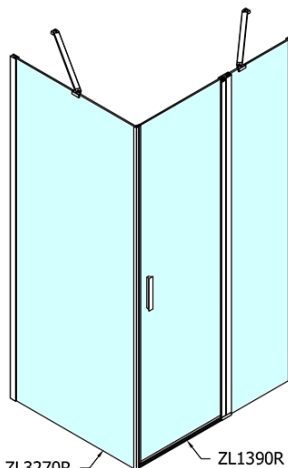

Kod: ZL1390ZL3290

**Podstawowe informacje**

Marka: Polysan

Seria: ZOOM

**Rozmiary**

Szerokość: 900 mm

Wysokość: 1900 mm

Głębokość: 900 mm

**Właściwości**

Kolor profilu: Chrom - Aluminium polerowane

Kształt: Kabiny prysznicowe kwadratowe

Typ otwierania: Jednoskrzydłowe

Kierunek otwierania: Uniwersalne

Szerokość wejścia: 470 mm

Rodzaj szkła: Szkło czyste

Wykończenie szkła: Antidrop

Grubość szkła: 6 mm

Właściwości: Bezprofilowe, Otwieranie do środka i na zewnątrz

Waga / szt.: 55.5 kg

Opakowanie: 2 szt.

Gwarancja: 2 lata

Karta techniczna

ZL1390L  
ZL3270L  
ZL3280L  
ZL3290L  
ZL3210L