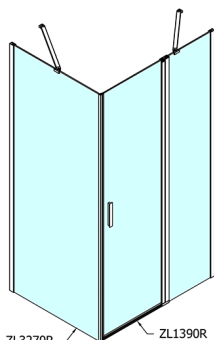

ZOOM kabina prysznicowa 900x700mm, wariant L/P

Kod: ZL1390ZL3270

Rozmiary

Szerokość: 900 mm
Wysokość: 1900 mm
Głębokość: 700 mm

Właściwości

Gwarancja: 2 lata

Karta techniczna

ZL1390L

ZL3270L
ZL3280L
ZL3290L
ZL3210L

ZL3270R
ZL3280R
ZL3290R
ZL3210R

	B
ZL1390-ZL3270	670-690
ZL1390-ZL3280	770-790
ZL1390-ZL3290	870-890
ZL1390-ZL3210	970-990