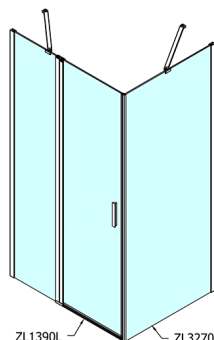

ZOOM kabina prysznicowa 900x700mm, wariant L/P

Kod: ZL1390ZL3270

Rozmiary

Szerokość: 900 mm
Wysokość: 1900 mm
Głębokość: 700 mm

Właściwości

Gwarancja: 2 lata

Karta techniczna

ZL1390L

ZL3270L
ZL3280L
ZL3290L
ZL3210L

ZL3270R
ZL3280R
ZL3290R
ZL3210R

	B
ZL1390-ZL3270	670-690
ZL1390-ZL3280	770-790
ZL1390-ZL3290	870-890
ZL1390-ZL3210	970-990