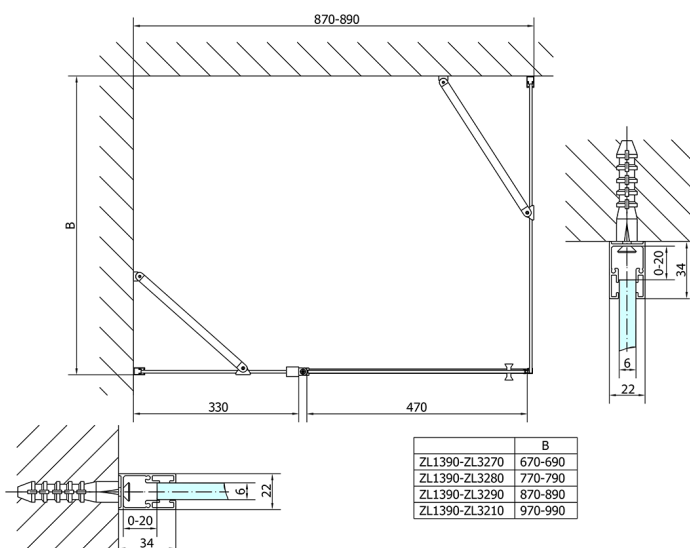

ZOOM kabina prysznicowa 900x700mm, wariant L/P

Kod: ZL1390ZL3270

Rozmiary

Szerokość: 900 mm
Wysokość: 1900 mm
Głębokość: 700 mm

Właściwości

Gwarancja: 2 lata

Karta techniczna

ZL1390L

ZL3270L
ZL3280L
ZL3290L
ZL3210L

ZL3270R
ZL3280R
ZL3290R
ZL3210R

	B
ZL1390-ZL3270	670-690
ZL1390-ZL3280	770-790
ZL1390-ZL3290	870-890
ZL1390-ZL3210	970-990