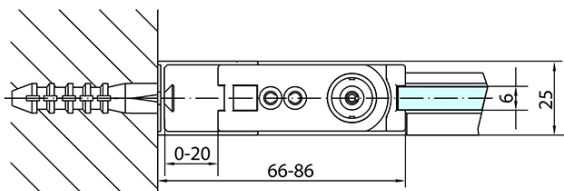

## Rozmiary

Szerokość: 1000 mm

Wysokość: 1900 mm

Głębokość: 1000 mm

## Właściwości

Kolor profilu: Chrom - Aluminium polerowane

Kształt: Kabiny prysznicowe kwadratowe

Typ otwierania: Jednoskrzydłowe

Kierunek otwierania: Uniwersalne

Szerokość wejścia: 915 mm

Rodzaj szkła: Szkło czyste

Wykończenie szkła: Antidrop

Grubość szkła: 6 mm

Właściwości: Bezprofilowe, Otwieranie do środka i na zewnątrz

Waga / szt.: 62.0 kg

Opakowanie: 2 szt.

Gwarancja: 2 lata

Karta techniczna

	B
ZL1210-ZL3270	670-690
ZL1210-ZL3280	770-790
ZL1210-ZL3290	870-890
ZL1210-ZL3210	970-990