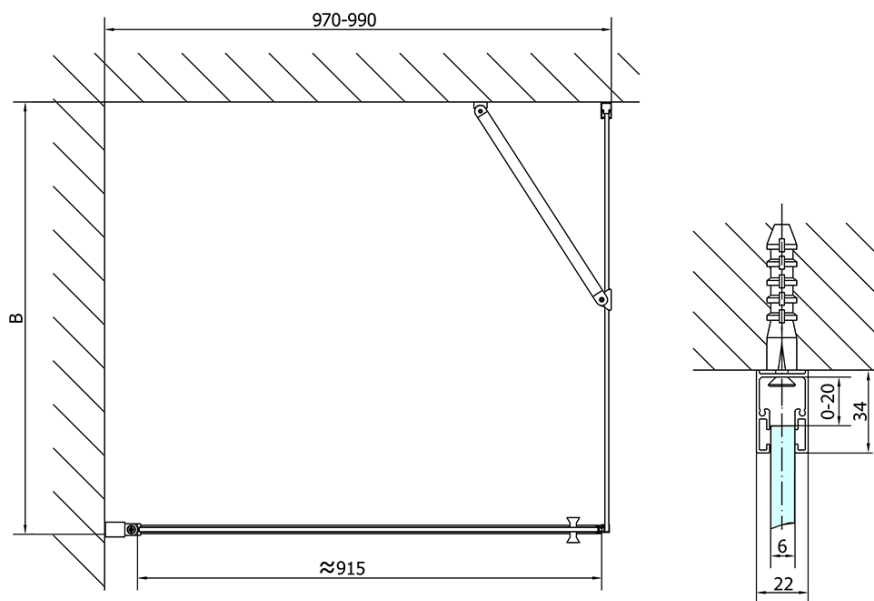

## Rozmiary

Szerokość: 1000 mm

Wysokość: 1900 mm

Głębokość: 1000 mm

## Właściwości

Kolor profilu: Chrom - Aluminium polerowane

Kształt: Kabiny prysznicowe kwadratowe

Typ otwierania: Jednoskrzydłowe

Kierunek otwierania: Uniwersalne

Szerokość wejścia: 915 mm

Rodzaj szkła: Szkło czyste

Wykończenie szkła: Antidrop

Grubość szkła: 6 mm

Właściwości: Bezprofilowe, Otwieranie do środka i na zewnątrz

Waga / szt.: 62.0 kg

Opakowanie: 2 szt.

Gwarancja: 2 lata

Karta techniczna

	B
ZL1210-ZL3270	670-690
ZL1210-ZL3280	770-790
ZL1210-ZL3290	870-890
ZL1210-ZL3210	970-990