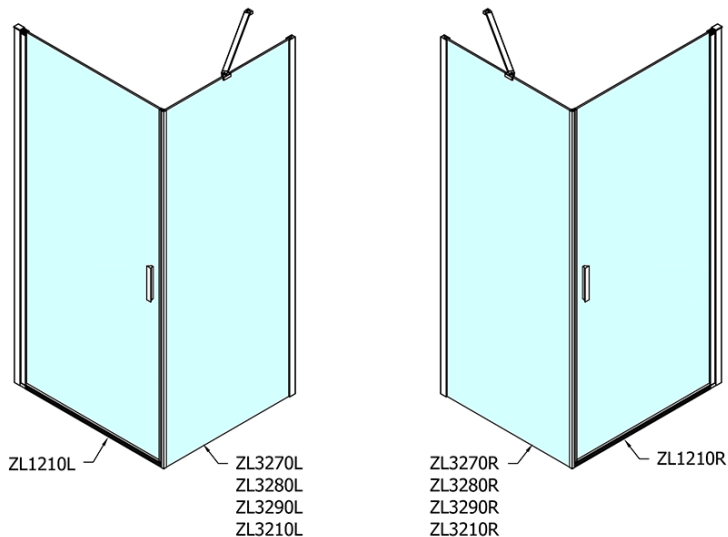

## Rozmiary

Szerokość: 1000 mm

Wysokość: 1900 mm

Głębokość: 1000 mm

## Właściwości

Kolor profilu: Chrom - Aluminium polerowane

Kształt: Kabiny prysznicowe kwadratowe

Typ otwierania: Jednoskrzydłowe

Kierunek otwierania: Uniwersalne

Szerokość wejścia: 915 mm

Rodzaj szkła: Szkło czyste

Wykończenie szkła: Antidrop

Grubość szkła: 6 mm

Właściwości: Bezprofilowe, Otwieranie do środka i na zewnątrz

Waga / szt.: 62.0 kg

Opakowanie: 2 szt.

Gwarancja: 2 lata

Karta techniczna

	B
ZL1210-ZL3270	670-690
ZL1210-ZL3280	770-790
ZL1210-ZL3290	870-890
ZL1210-ZL3210	970-990