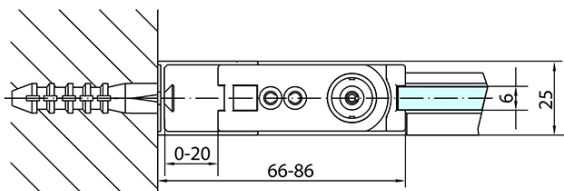

Głębokość: 700 mm

Właściwości

Kolor profilu: Chrom - Aluminium polerowane

Kształt: Kabiny prysznicowe prostokątne

Typ otwierania: Jednoskrzydłowe

Kierunek otwierania: Uniwersalne

Szerokość wejścia: 915 mm

Rodzaj szkła: Szkło czyste

Wykończenie szkła: Antidrop

Grubość szkła: 6 mm

Właściwości: Bezprofilowe, Otwieranie do środka i na zewnątrz

Waga / szt.: 53.0 kg

Opakowanie: 2 szt.

Gwarancja: 2 lata

Karta techniczna

	B
ZL1210-ZL3270	670-690
ZL1210-ZL3280	770-790
ZL1210-ZL3290	870-890
ZL1210-ZL3210	970-990