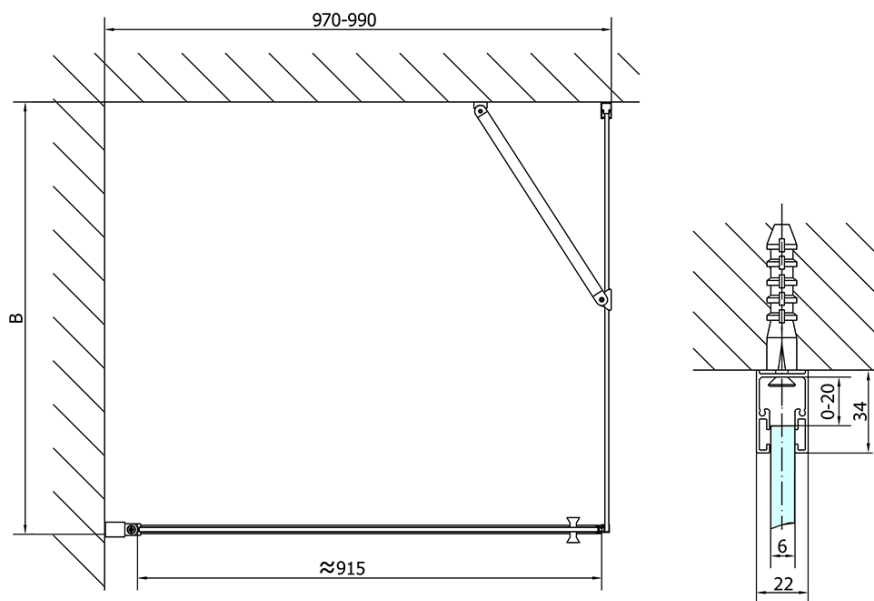

Głębokość: 700 mm

Właściwości

Kolor profilu: Chrom - Aluminium polerowane

Kształt: Kabiny prysznicowe prostokątne

Typ otwierania: Jednoskrzydłowe

Kierunek otwierania: Uniwersalne

Szerokość wejścia: 915 mm

Rodzaj szkła: Szkło czyste

Wykończenie szkła: Antidrop

Grubość szkła: 6 mm

Właściwości: Bezprofilowe, Otwieranie do środka i na zewnątrz

Waga / szt.: 53.0 kg

Opakowanie: 2 szt.

Gwarancja: 2 lata

Karta techniczna

	B
ZL1210-ZL3270	670-690
ZL1210-ZL3280	770-790
ZL1210-ZL3290	870-890
ZL1210-ZL3210	970-990