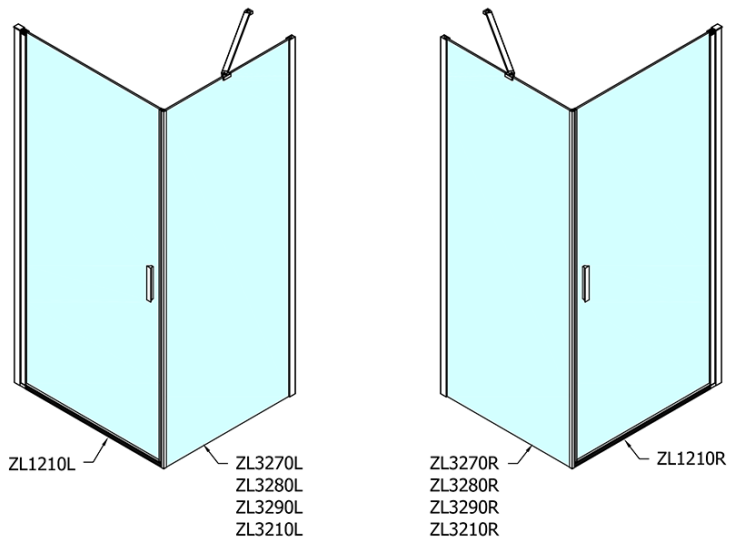

ZOOM kabina prysznicowa 1000x700mm, wariant L/P

Kod: ZL1210ZL3270

Podstawowe informacje

Marka: Polysan

Seria: ZOOM

Rozmiary

Szerokość: 1000 mm

Wysokość: 1900 mm

Głębokość: 700 mm

Właściwości

Kolor profilu: Chrom - Aluminium polerowane

Kształt: Kabiny prysznicowe prostokątne

Typ otwierania: Jednoskrzydłowe

Kierunek otwierania: Uniwersalne

Szerokość wejścia: 915 mm

Rodzaj szkła: Szkło czyste

Wykończenie szkła: Antidrop

Grubość szkła: 6 mm

Właściwości: Bezprofilowe, Otwieranie do środka i na zewnątrz

Waga / szt.: 53.0 kg

Opakowanie: 2 szt.

Gwarancja: 2 lata

Karta techniczna

	B
ZL1210-ZL3270	670-690
ZL1210-ZL3280	770-790
ZL1210-ZL3290	870-890
ZL1210-ZL3210	970-990