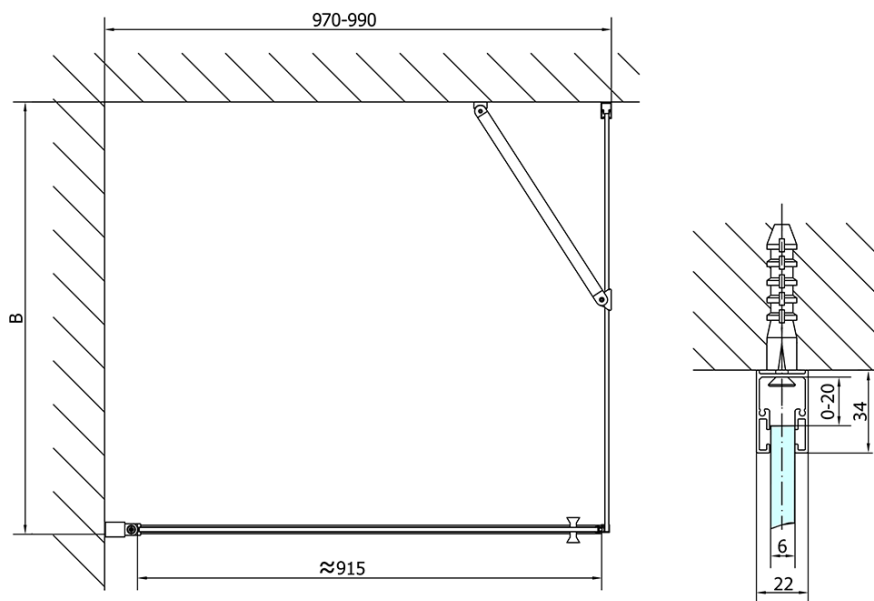

## Rozmiary

Szerokość: 1000 mm

Wysokość: 1900 mm

Głębokość: 700 mm

## Właściwości

Kolor profilu: Chrom - Aluminium polerowane

Kształt: Kabiny prysznicowe prostokątne

Typ otwierania: Jednoskrzydłowe

Kierunek otwierania: Uniwersalne

Szerokość wejścia: 915 mm

Rodzaj szkła: Szkło czyste

Wykończenie szkła: Antidrop

Grubość szkła: 6 mm

Właściwości: Bezprofilowe, Otwieranie do środka i na zewnątrz

Waga / szt.: 53.0 kg

Opakowanie: 2 szt.

Gwarancja: 2 lata

Karta techniczna

	B
ZL1210-ZL3270	670-690
ZL1210-ZL3280	770-790
ZL1210-ZL3290	870-890
ZL1210-ZL3210	970-990