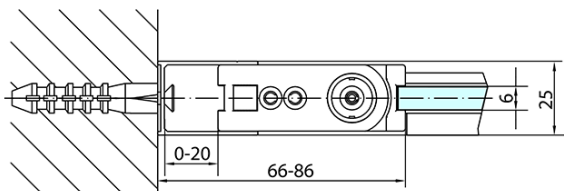

## Rozmiary

Szerokość: 1000 mm

Wysokość: 1900 mm

Głębokość: 700 mm

## Właściwości

Kolor profilu: Chrom - Aluminium polerowane

Kształt: Kabiny prysznicowe prostokątne

Typ otwierania: Jednoskrzydłowe

Kierunek otwierania: Uniwersalne

Szerokość wejścia: 915 mm

Rodzaj szkła: Szkło czyste

Wykończenie szkła: Antidrop

Grubość szkła: 6 mm

Właściwości: Bezprofilowe, Otwieranie do środka i na zewnątrz

Waga / szt.: 53.0 kg

Opakowanie: 2 szt.

Gwarancja: 2 lata

Karta techniczna

	B
ZL1210-ZL3270	670-690
ZL1210-ZL3280	770-790
ZL1210-ZL3290	870-890
ZL1210-ZL3210	970-990