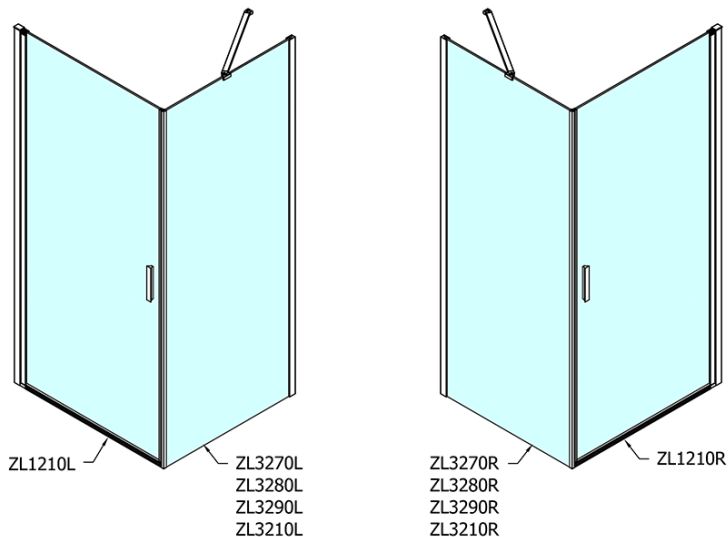

## Rozmiary

Szerokość: 1000 mm

Wysokość: 1900 mm

Głębokość: 700 mm

## Właściwości

Kolor profilu: Chrom - Aluminium polerowane

Kształt: Kabiny prysznicowe prostokątne

Typ otwierania: Jednoskrzydłowe

Kierunek otwierania: Uniwersalne

Szerokość wejścia: 915 mm

Rodzaj szkła: Szkło czyste

Wykończenie szkła: Antidrop

Grubość szkła: 6 mm

Właściwości: Bezprofilowe, Otwieranie do środka i na zewnątrz

Waga / szt.: 53.0 kg

Opakowanie: 2 szt.

Gwarancja: 2 lata

Karta techniczna

	B
ZL1210-ZL3270	670-690
ZL1210-ZL3280	770-790
ZL1210-ZL3290	870-890
ZL1210-ZL3210	970-990