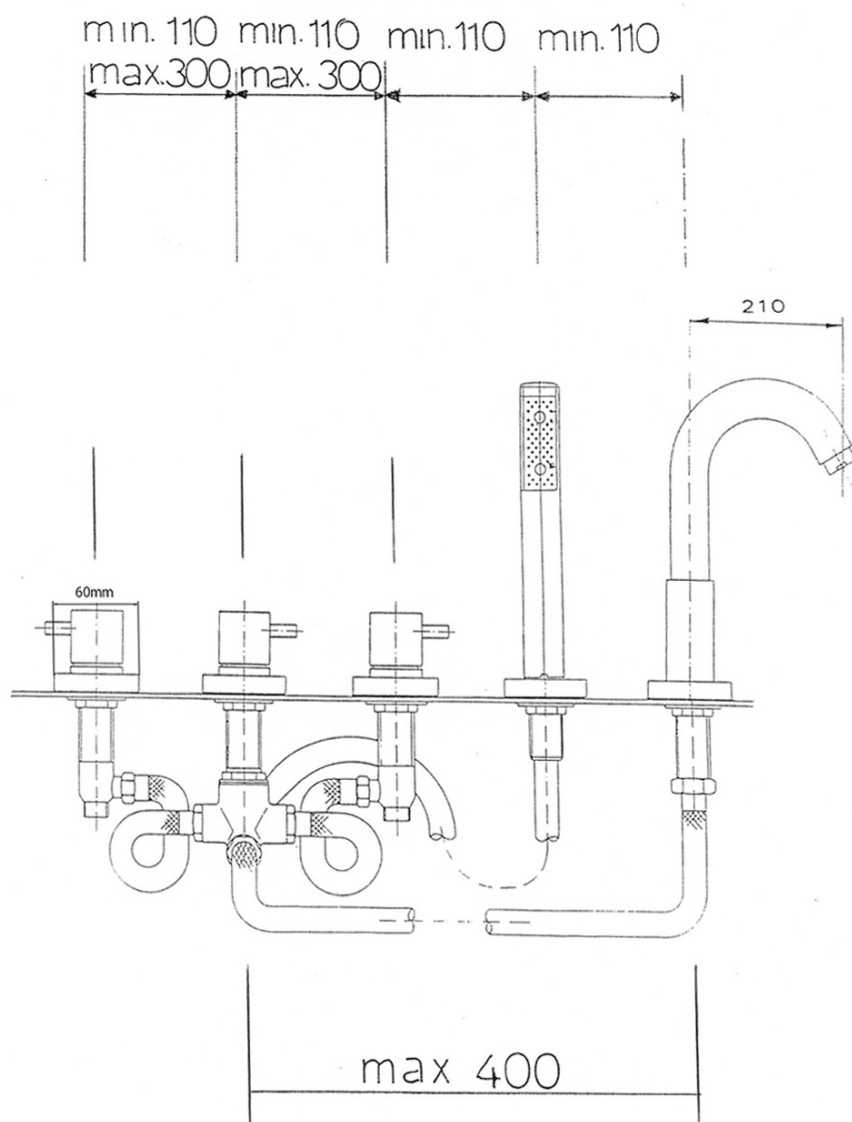

Airtech pięcioelementowa bateria na brzeg wanny, chrom

SAPHO

Kod: 430

Podstawowe informacje

Marka: Sapho
Seria: AIRTECH

Rozmiary

Szerokość: 500 mm
Wysokość: 238 mm
Głębokość: 210 mm

Właściwości

Kolor: Chrom
Materiał: Mosiądz
Kształt: Obłe
Instalacja: Na brzeg wanny
Rodzaj sterowania: Kurek
Waga / szt.: 5.51 kg
Opakowanie: 1 szt.
Gwarancja: 6 lat

Części zamienne

NEOPERL perlator Anticalc, gwint zewnętrzny M24x1cm, chrom (Kod: AER1G)

Głowica ceramiczna 1/2", 8/20, lewy, Axia, Airtech, Epoca (Kod: VIT006)

NEOPERL perlator z regulowanym sitkiem, gwint zewnętrzny M24x1, chrom (Kod: AERGIR)

Głowica ceramiczna 1/2", 8/20, ciepła-zimna, Axia, Airtech, Epoca, Antea (Kod: VIT003)

Karta techniczna

Drilled holes to the bathtub side must have an diameter min. 26,5 mm
Vrtané otvory do boku vany musí mít průměr min. 26,5 mm