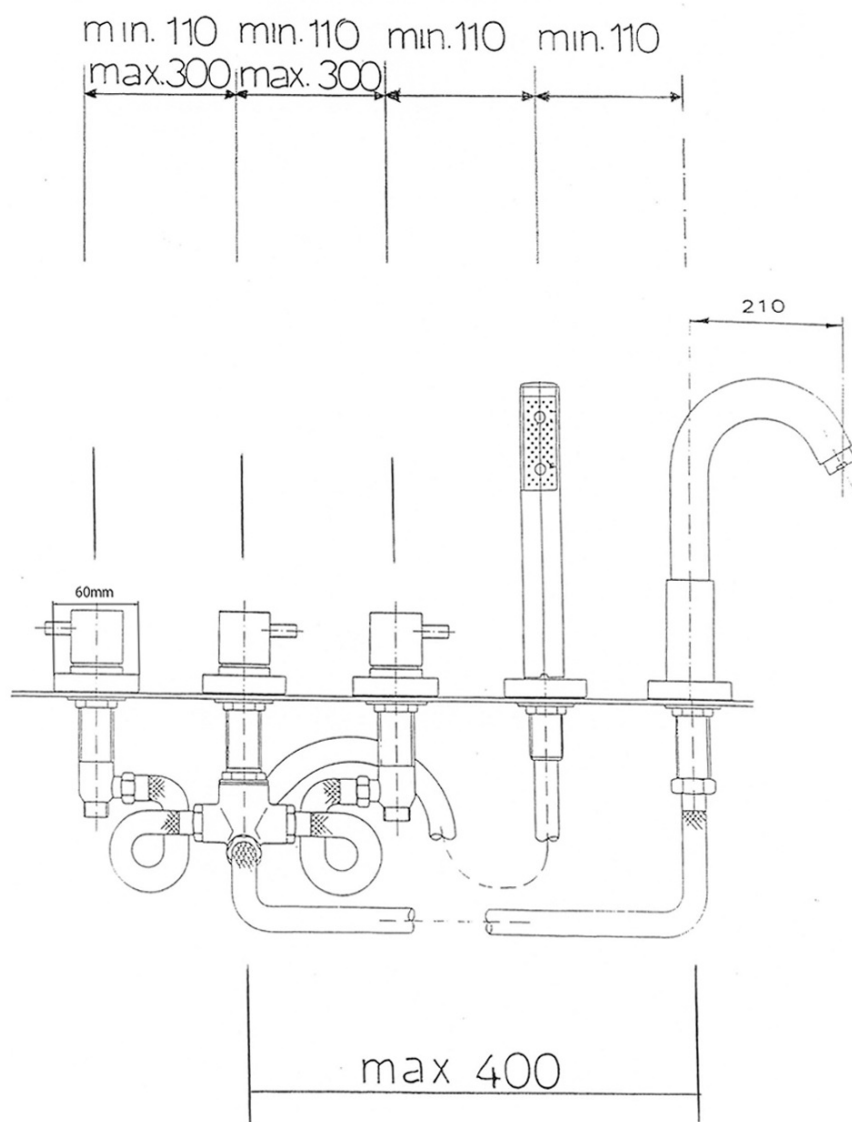

Airtech pięcioelementowa bateria na brzeg wanny, chrom

 SAPHO

Kod: 430

Podstawowe informacje

Marka: Sapho
Seria: AIRTECH

Rozmiary

Szerokość: 500 mm
Wysokość: 238 mm
Głębokość: 210 mm

Właściwości

Kolor: Chrom
Materiał: Mosiądz
Kształt: Obłe
Instalacja: Na brzeg wanny
Rodzaj sterowania: Kurek
Waga / szt.: 5.51 kg
Opakowanie: 1 szt.
Gwarancja: 6 lat

Części zamienne

NEOPERL perlator Anticalc, gwint zewnętrzny M24x1cm, chrom (Kod: AER1G)

Głowica ceramiczna 1/2", 8/20, lewy, Axia, Airtech, Epoca (Kod: VIT006)

NEOPERL perlator z regulowanym sitkiem, gwint zewnętrzny M24x1, chrom (Kod: AERGIR)

Głowica ceramiczna 1/2", 8/20, ciepła-zimna, Axia, Airtech, Epoca, Antea (Kod: VIT003)

Karta techniczna

Drilled holes to the bathtub side must have an diameter min. 26,5 mm
Vrtané otvory do boku vany musí mít průměr min. 26,5 mm