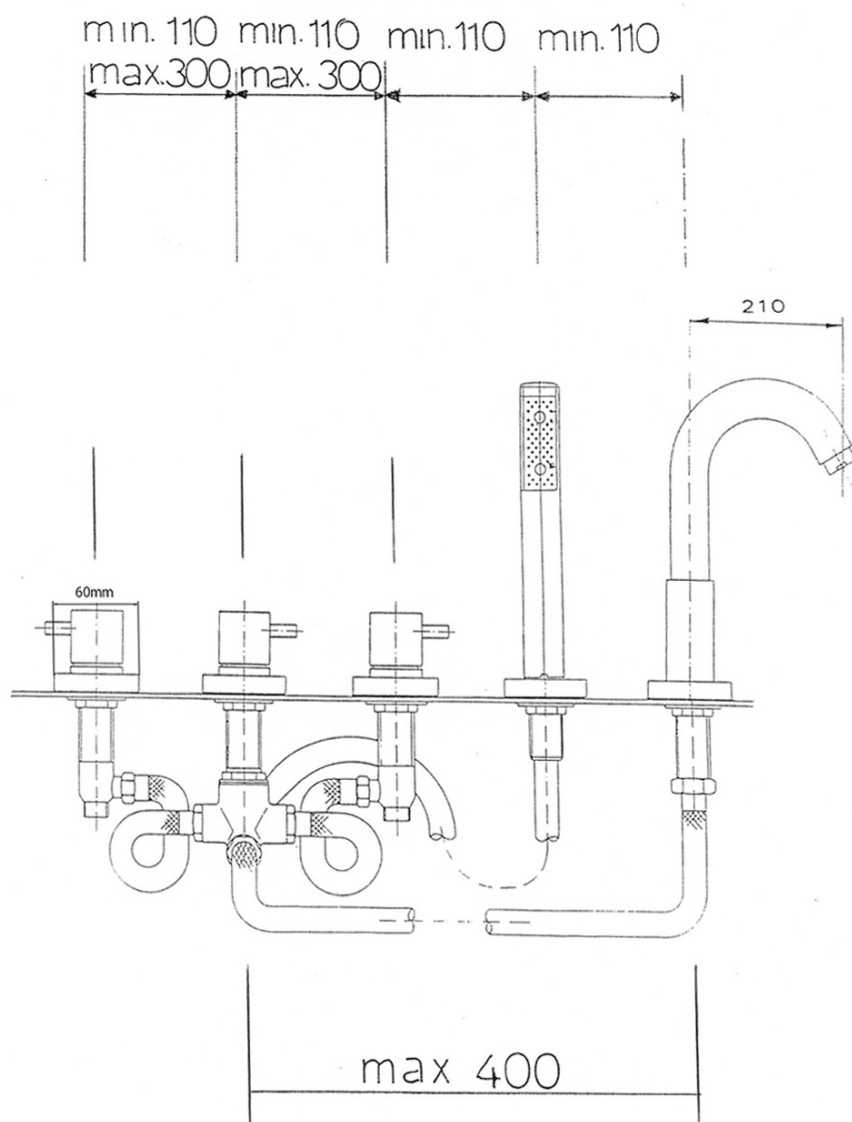

### Rozmiary

Szerokość: 500 mm  
Wysokość: 238 mm  
Głębokość: 210 mm

### Właściwości

Kolor: Chrom  
Materiał: Mosiądz  
Kształt: Obłe  
Instalacja: Na brzeg wanny  
Rodzaj sterowania: Kurek  
Waga / szt.: 5.51 kg  
Opakowanie: 1 szt.  
Gwarancja: 6 lat

### Części zamienne

NEOPERL perlator Anticalc, gwint zewnętrzny M24x1cm, chrom (Kod: AER1G)

Głowica ceramiczna 1/2", 8/20, lewy, Axia, Airtech, Epoca (Kod: VIT006)

NEOPERL perlator z regulowanym sitkiem, gwint zewnętrzny M24x1, chrom (Kod: AERGIR)

Głowica ceramiczna 1/2", 8/20, ciepła-zimna, Axia, Airtech, Epoca, Antea (Kod: VIT003)

Karta techniczna

**Drilled holes to the bathtub side must have an diameter min. 26,5 mm**  
**Vrtané otvory do boku vany musí mít průměr min. 26,5 mm**