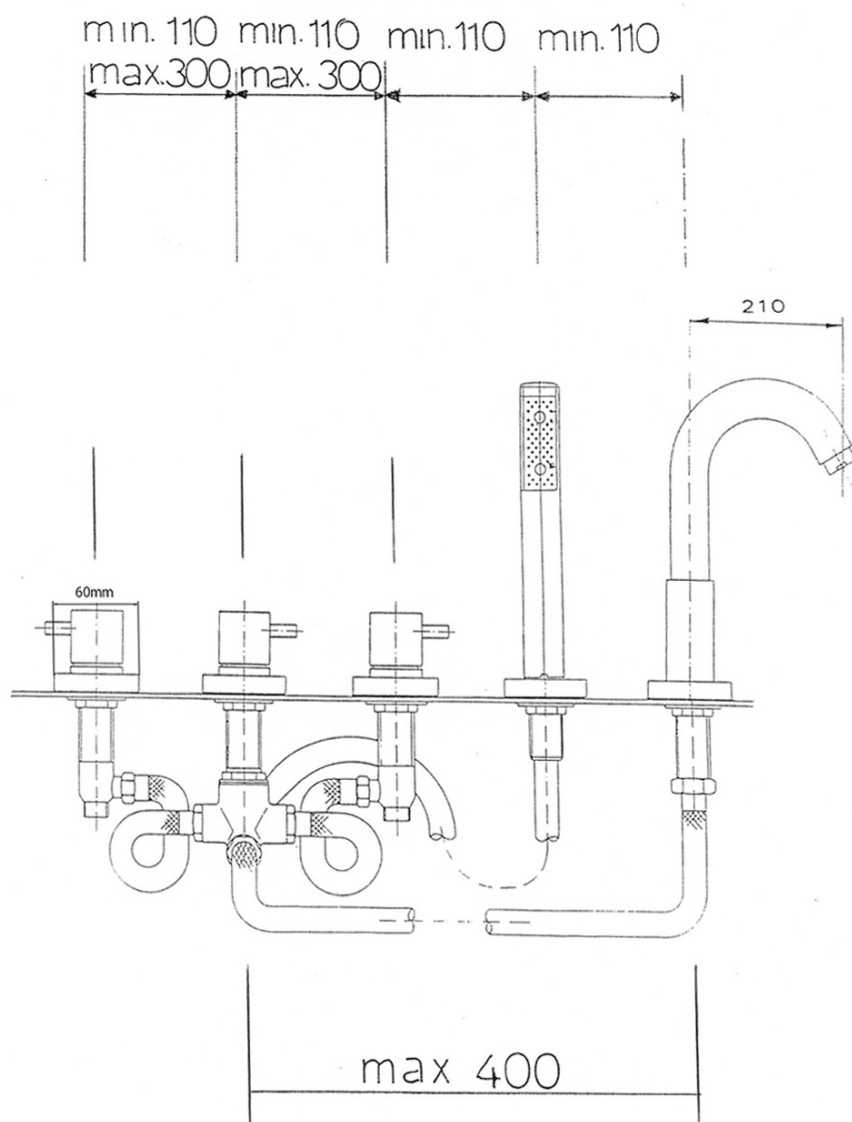

Airtech pięcioelementowa bateria na brzeg wanny, chrom

 **SAPHO**

Kod: 430

Podstawowe informacje

Marka: Sapho
Seria: AIRTECH

Rozmiary

Szerokość: 500 mm
Wysokość: 238 mm
Głębokość: 210 mm

Właściwości

Kolor: Chrom
Materiał: Mosiądz
Kształt: Obłe
Instalacja: Na brzeg wanny
Rodzaj sterowania: Kurek
Waga / szt.: 5.51 kg
Opakowanie: 1 szt.
Gwarancja: 6 lat

Części zamienne

NEOPERL perlator Anticalc, gwint zewnętrzny M24x1cm, chrom (Kod: AER1G)

Głowica ceramiczna 1/2", 8/20, lewy, Axia, Airtech, Epoca (Kod: VIT006)

NEOPERL perlator z regulowanym sitkiem, gwint zewnętrzny M24x1, chrom (Kod: AERGIR)

Głowica ceramiczna 1/2", 8/20, ciepła-zimna, Axia, Airtech, Epoca, Antea (Kod: VIT003)

Karta techniczna

Drilled holes to the bathtub side must have an diameter min. 26,5 mm
Vrtané otvory do boku vany musí mít průměr min. 26,5 mm