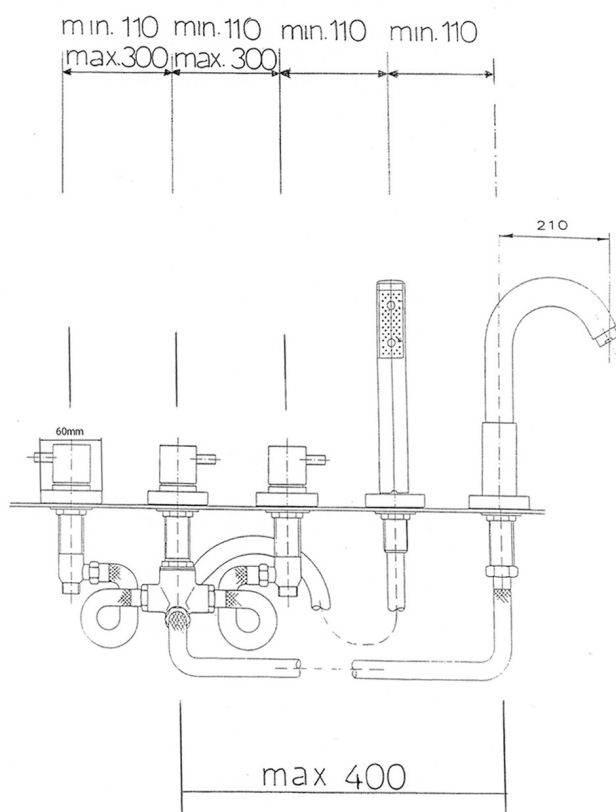

Airtech pięcioelementowa bateria na brzeg wanny, chrom

Kod: 430

Rozmiary

Szerokość: 500 mm

Wysokość: 238 mm

Głębokość: 210 mm

Właściwości

Kolor: Chrom

Materiał: Mosiądz

Gwarancja: 6 lat

Drilled holes to the bathtub side must have an diameter min. 26,5 mm

Vrtané otvory do boku vany musí mít průměr min. 26,5 mm