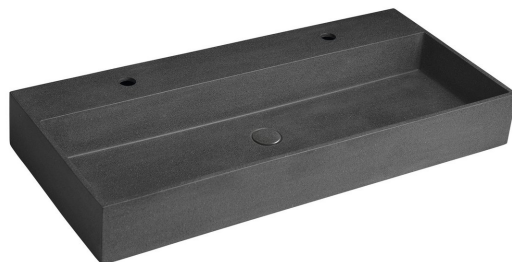

**QUADRADO umywalka betonowa z odpływem,
96x44cm, 2 otwory, czarny granit**

Kod: AR473

Podstawowe informacje

Marka: Sapho

Rozmiary

Szerokość: 960 mm

Wysokość: 130 mm

Głębokość: 440 mm

Właściwości

Kolor: Czarny

Materiał: Beton

Instalacja: Meblowe

Typ umywalki: Umywalka podwójna

Ilość otworów na baterię: 2 otwory

Przelew: NIE

Kształt: Prostokątny

Opakowanie zawiera: Korek

Waga / szt.: 31.0 kg

Opakowanie: 1 szt.

Gwarancja: 2 lata

QUADRADO umywalka betonowa z odpływem,
96x44cm, 2 otwory, czarny granit

SAPHO

Karta techniczna