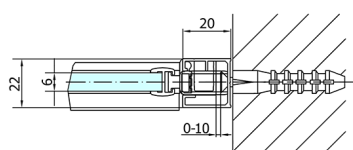

## ZOOM drzwi prysznicowe 900mm, szkło czyste

**Kod:** ZL1390

**Rozmiary**

Szerokość: 900 mm

Wysokość: 1900 mm

**Właściwości**

Gwarancja: 2 lata

### Karta techniczna

ZL1390L  
ZL3270L  
ZL3280L  
ZL3290L  
ZL3210L

ZL3270R  
ZL3280R  
ZL3290R  
ZL3210R

	B
ZL1390-ZL3270	670-690
ZL1390-ZL3280	770-790
ZL1390-ZL3290	870-890
ZL1390-ZL3210	970-990