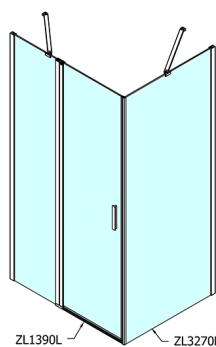

## ZOOM drzwi prysznicowe 900mm, szkło czyste

**Kod:** ZL1390

**Rozmiary**

Szerokość: 900 mm

Wysokość: 1900 mm

**Właściwości**

Gwarancja: 2 lata

### Karta techniczna

ZL1390L  
ZL3270L  
ZL3280L  
ZL3290L  
ZL3210L

ZL3270R  
ZL3280R  
ZL3290R  
ZL3210R

	B
ZL1390-ZL3270	670-690
ZL1390-ZL3280	770-790
ZL1390-ZL3290	870-890
ZL1390-ZL3210	970-990