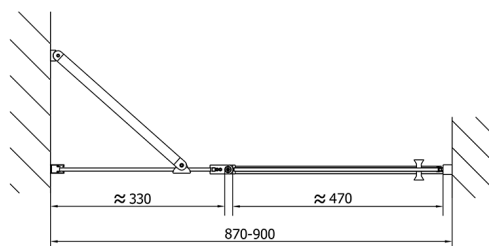

## ZOOM drzwi prysznicowe 900mm, szkło czyste

**Kod:** ZL1390

**Rozmiary**

Szerokość: 900 mm

Wysokość: 1900 mm

**Właściwości**

Gwarancja: 2 lata

### Karta techniczna

ZL1390L  
ZL3270L  
ZL3280L  
ZL3290L  
ZL3210L

ZL3270R  
ZL3280R  
ZL3290R  
ZL3210R

	B
ZL1390-ZL3270	670-690
ZL1390-ZL3280	770-790
ZL1390-ZL3290	870-890
ZL1390-ZL3210	970-990