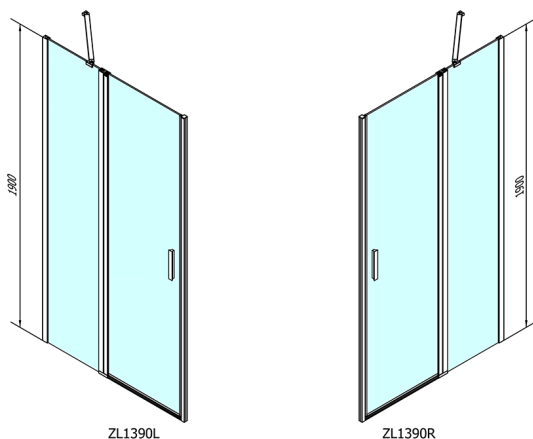

Karta techniczna