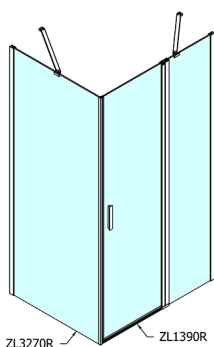

## ZOOM drzwi prysznicowe 900mm, szkło czyste

**Kod:** ZL1390

**Rozmiary**

Szerokość: 900 mm

Wysokość: 1900 mm

**Właściwości**

Gwarancja: 2 lata

### Karta techniczna

ZL1390L  
ZL3270L  
ZL3280L  
ZL3290L  
ZL3210L

ZL3270R  
ZL3280R  
ZL3290R  
ZL3210R

	B
ZL1390-ZL3270	670-690
ZL1390-ZL3280	770-790
ZL1390-ZL3290	870-890
ZL1390-ZL3210	970-990