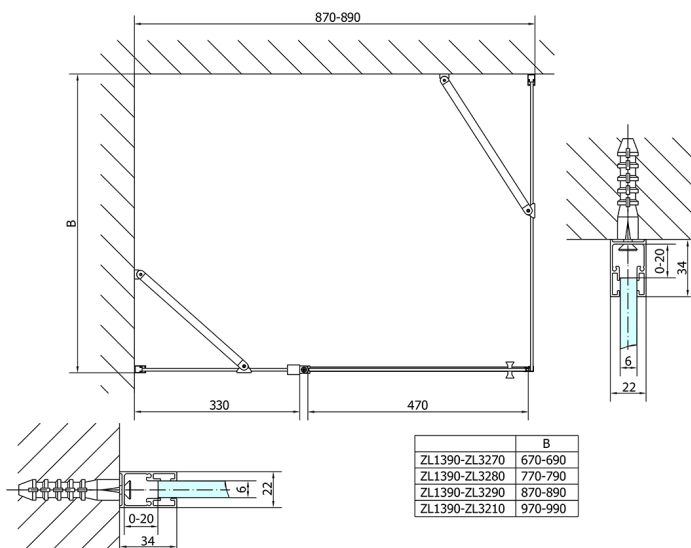

## ZOOM drzwi prysznicowe 900mm, szkło czyste

**Kod:** ZL1390

**Rozmiary**

Szerokość: 900 mm

Wysokość: 1900 mm

**Właściwości**

Gwarancja: 2 lata

### Karta techniczna

ZL1390L  
ZL3270L  
ZL3280L  
ZL3290L  
ZL3210L

ZL3270R  
ZL3280R  
ZL3290R  
ZL3210R

	B
ZL1390-ZL3270	670-690
ZL1390-ZL3280	770-790
ZL1390-ZL3290	870-890
ZL1390-ZL3210	970-990