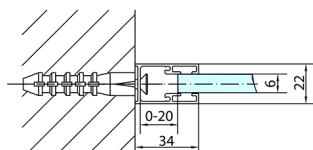

## ZOOM drzwi prysznicowe 900mm, szkło czyste

**Kod:** ZL1390

**Rozmiary**

Szerokość: 900 mm

Wysokość: 1900 mm

**Właściwości**

Gwarancja: 2 lata

### Karta techniczna

ZL1390L  
ZL3270L  
ZL3280L  
ZL3290L  
ZL3210L

ZL3270R  
ZL3280R  
ZL3290R  
ZL3210R

	B
ZL1390-ZL3270	670-690
ZL1390-ZL3280	770-790
ZL1390-ZL3290	870-890
ZL1390-ZL3210	970-990