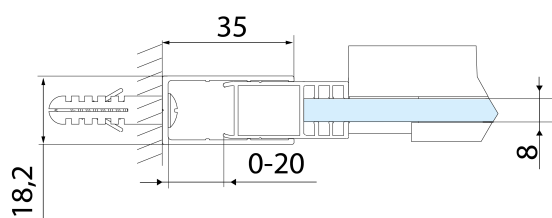

Grubość szkła: 8 mm

Wymiar montażowy od: 1570 mm

Wymiar montażowy do: 1610 mm

Właściwości: Bezprofilowe

Waga / szt.: 37.0 kg

Opakowanie: 1 szt.

Gwarancja: 2 lata

Części zamienne

MODEL	A	B	C
AL3912B	1070-1110	498	425
AL3012B	1170-1210	548	475
AL4012B	1270-1310	598	525
AL4112B	1370-1410	648	575
AL4212B	1470-1510	698	625
AL4312B	1570-1610	748	675

ALTIS BLACK drzwi prysznicowe przesuwne 1570-1610mm, wysokość 2000mm, szkło czyste