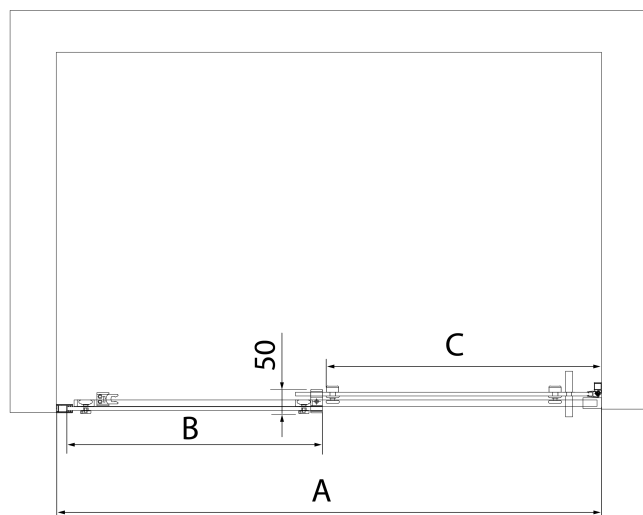

ALTIS BLACK drzwi prysznicowe przesuwne 1570-1610mm, wysokość 2000mm, szkło czyste

Karta techniczna

MODEL	A	B	C
AL3912B	1070-1110	498	425
AL3012B	1170-1210	548	475
AL4012B	1270-1310	598	525
AL4112B	1370-1410	648	575
AL4212B	1470-1510	698	625
AL4312B	1570-1610	748	675