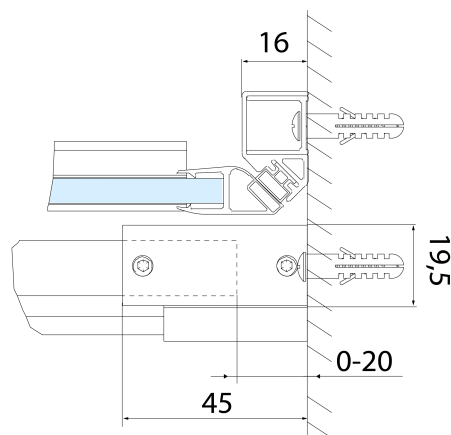

Grubość szkła: 8 mm

Wymiar montażowy od: 1570 mm

Wymiar montażowy do: 1610 mm

Właściwości: Bezprofilowe

Waga / szt.: 37.0 kg

Opakowanie: 1 szt.

Gwarancja: 2 lata

Części zamienne

ALTIS BLACK zestaw uszczelek pionowych (Kod: NDALB02)

ALTIS BLACK Listwa progowa 1000 mm z zaślepkami (Kod: NDALB05)

ALTIS BLACK drzwi prysznicowe przesuwne 1570-1610mm, wysokość 2000mm, szkło czyste

Karta techniczna

MODEL	A	B	C
AL3912B	1070-1110	498	425
AL3012B	1170-1210	548	475
AL4012B	1270-1310	598	525
AL4112B	1370-1410	648	575
AL4212B	1470-1510	698	625
AL4312B	1570-1610	748	675

ALTIS BLACK drzwi prysznicowe przesuwne 1570-1610mm, wysokość 2000mm, szkło czyste

MODEL	A	B	C
AL3912B	1082-1122	498	425
AL3012B	1182-1222	548	475
AL4012B	1282-1322	598	525
AL4112B	1382-1422	648	575
AL4212B	1482-1522	698	625
AL4312B	1582-1622	748	675

MODEL	D
AL5912B	780-800
AL6012B	880-900
AL6112B	980-1000