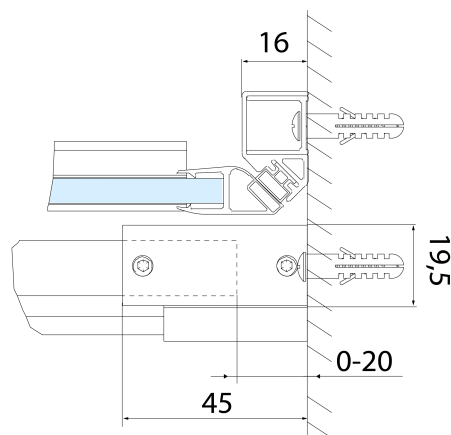

## Rozmiary

Szerokość: 1600 mm

Wysokość: 2000 mm

Grubość szkła: 8 mm

Wymiar montażowy od: 1570 mm

Wymiar montażowy do: 1610 mm

Właściwości: Bezprofilowe

Waga / szt.: 37.0 kg

Opakowanie: 1 szt.

Gwarancja: 2 lata

ALTIS BLACK Zestaw zaślepek na śruby (Kod: NDALB06)

**ALTIS BLACK drzwi prysznicowe przesuwne 1570-1610mm, wysokość 2000mm, szkło czyste**

**Karta techniczna**

MODEL	A	B	C
AL3912B	1070-1110	498	425
AL3012B	1170-1210	548	475
AL4012B	1270-1310	598	525
AL4112B	1370-1410	648	575
AL4212B	1470-1510	698	625
AL4312B	1570-1610	748	675