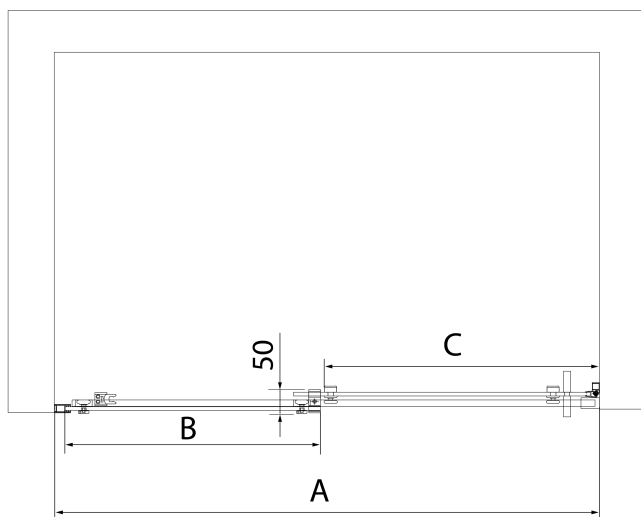

ALTIS BLACK drzwi prysznicowe przesuwne 1570-1610mm, wysokość 2000mm, szkło czyste

Karta techniczna

MODEL	A	B	C
AL3912B	1070-1110	498	425
AL3012B	1170-1210	548	475
AL4012B	1270-1310	598	525
AL4112B	1370-1410	648	575
AL4212B	1470-1510	698	625
AL4312B	1570-1610	748	675