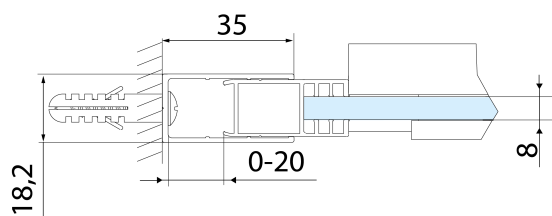

## Rozmiary

Szerokość: 1600 mm

Wysokość: 2000 mm

ALTIS BLACK Zestaw zaślepek na śruby (Kod: NDALB06)

**ALTIS BLACK drzwi prysznicowe przesuwne 1570-1610mm, wysokość 2000mm, szkło czyste**

**Karta techniczna**

MODEL	A	B	C
AL3912B	1070-1110	498	425
AL3012B	1170-1210	548	475
AL4012B	1270-1310	598	525
AL4112B	1370-1410	648	575
AL4212B	1470-1510	698	625
AL4312B	1570-1610	748	675