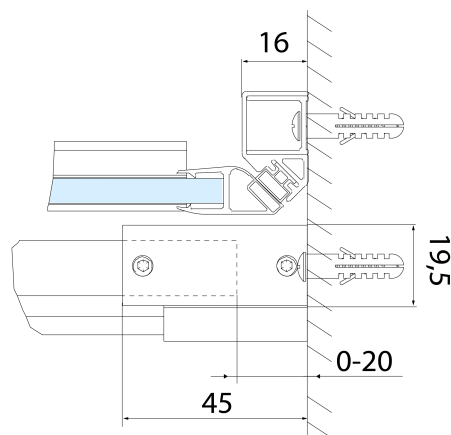

Grubość szkła: 8 mm

Wymiar montażowy od: 1570 mm

Wymiar montażowy do: 1610 mm

Właściwości: Bezprofilowe

Waga / szt.: 37.0 kg

Opakowanie: 1 szt.

Gwarancja: 2 lata

Części zamienne

ALTIS BLACK Zestaw zaślepek na śruby (Kod: NDALB06)

ALTIS BLACK drzwi prysznicowe przesuwne 1570-1610mm, wysokość 2000mm, szkło czyste

Karta techniczna

MODEL	A	B	C
AL3912B	1070-1110	498	425
AL3012B	1170-1210	548	475
AL4012B	1270-1310	598	525
AL4112B	1370-1410	648	575
AL4212B	1470-1510	698	625
AL4312B	1570-1610	748	675