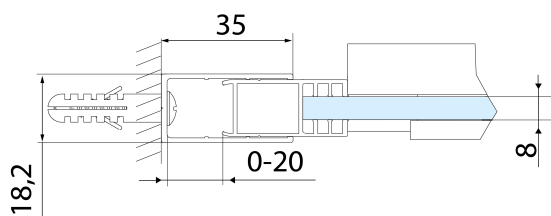

Grubość szkła: 8 mm

Wymiar montażowy od: 1570 mm

Wymiar montażowy do: 1610 mm

Właściwości: Bezprofilowe

Waga / szt.: 37.0 kg

Opakowanie: 1 szt.

Gwarancja: 2 lata

Części zamienne

ALTIS BLACK Zestaw zaślepek na śruby (Kod: NDALB06)

ALTIS BLACK drzwi prysznicowe przesuwne 1570-1610mm, wysokość 2000mm, szkło czyste

Karta techniczna

MODEL	A	B	C
AL3912B	1070-1110	498	425
AL3012B	1170-1210	548	475
AL4012B	1270-1310	598	525
AL4112B	1370-1410	648	575
AL4212B	1470-1510	698	625
AL4312B	1570-1610	748	675