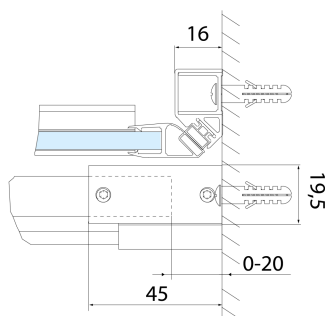

ALTIS BLACK drzwi prysznicowe przesuwne 1570-1610mm, wysokość 2000mm, szkło czyste

Kod: AL4312B

Rozmiary

Szerokość: 1600 mm

Wysokość: 2000 mm

Właściwości

Gwarancja: 2 lata

Karta techniczna

MODEL	A	B	C
AL3912B	1070-1110	498	425
AL3012B	1170-1210	548	475
AL4012B	1270-1310	598	525
AL4112B	1370-1410	648	575
AL4212B	1470-1510	698	625
AL4312B	1570-1610	748	675

MODEL	A	B	C
AL3912B	1082-1122	498	425
AL3012B	1182-1222	548	475
AL4012B	1282-1322	598	525
AL4112B	1382-1422	648	575
AL4212B	1482-1522	698	625
AL4312B	1582-1622	748	675

MODEL	D
AL5912B	780-800
AL6012B	880-900
AL6112B	980-1000