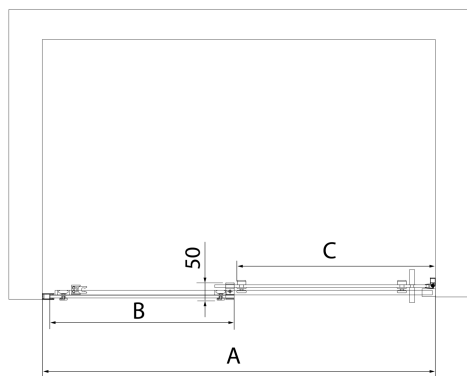

ALTIS BLACK drzwi prysznicowe przesuwne 1570-1610mm, wysokość 2000mm, szkło czyste

Kod: AL4312B

Rozmiary

Szerokość: 1600 mm

Wysokość: 2000 mm

Właściwości

Gwarancja: 2 lata

Karta techniczna

MODEL	A	B	C
AL3912B	1070-1110	498	425
AL3012B	1170-1210	548	475
AL4012B	1270-1310	598	525
AL4112B	1370-1410	648	575
AL4212B	1470-1510	698	625
AL4312B	1570-1610	748	675

MODEL	A	B	C
AL3912B	1082-1122	498	425
AL3012B	1182-1222	548	475
AL4012B	1282-1322	598	525
AL4112B	1382-1422	648	575
AL4212B	1482-1522	698	625
AL4312B	1582-1622	748	675

MODEL	D
AL5912B	780-800
AL6012B	880-900
AL6112B	980-1000