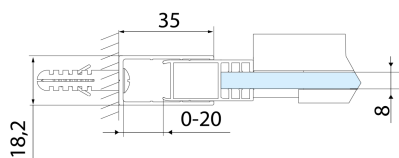

ALTIS BLACK drzwi prysznicowe przesuwne 1570-1610mm, wysokość 2000mm, szkło czyste

Kod: AL4312B

Rozmiary

Szerokość: 1600 mm

Wysokość: 2000 mm

Właściwości

Gwarancja: 2 lata

Karta techniczna

MODEL	A	B	C
AL3912B	1070-1110	498	425
AL3012B	1170-1210	548	475
AL4012B	1270-1310	598	525
AL4112B	1370-1410	648	575
AL4212B	1470-1510	698	625
AL4312B	1570-1610	748	675

MODEL	A	B	C
AL3912B	1082-1122	498	425
AL3012B	1182-1222	548	475
AL4012B	1282-1322	598	525
AL4112B	1382-1422	648	575
AL4212B	1482-1522	698	625
AL4312B	1582-1622	748	675

MODEL	D
AL5912B	780-800
AL6012B	880-900
AL6112B	980-1000