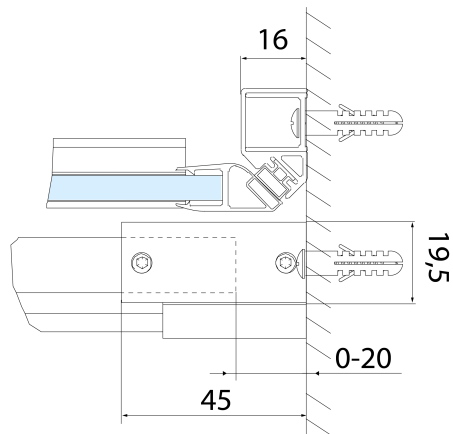

Grubość szkła: 8 mm

Wymiar montażowy od: 1470 mm

Wymiar montażowy do: 1510 mm

Właściwości: Bezprofilowe

Waga / szt.: 35.0 kg

Opakowanie: 1 szt.

Gwarancja: 2 lata

Części zamienne

ALTIS BLACK Zestaw zaślepek na śruby (Kod: NDALB06)

ALTIS BLACK drzwi prysznicowe przesuwne 1470-1510mm, wysokość 2000mm, szkło czyste

Karta techniczna

MODEL	A	B	C
AL3912B	1070-1110	498	425
AL3012B	1170-1210	548	475
AL4012B	1270-1310	598	525
AL4112B	1370-1410	648	575
AL4212B	1470-1510	698	625
AL4312B	1570-1610	748	675