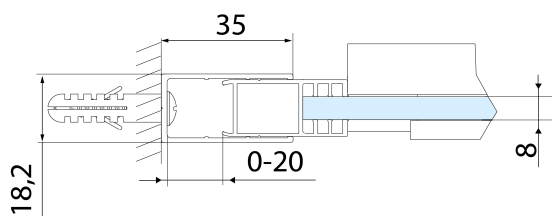

Grubość szkła: 8 mm

Wymiar montażowy od: 1470 mm

Wymiar montażowy do: 1510 mm

Właściwości: Bezprofilowe

Waga / szt.: 35.0 kg

Opakowanie: 1 szt.

Gwarancja: 2 lata

Części zamienne

ALTIS BLACK Zestaw zaślepek na śruby (Kod: NDALB06)

ALTIS BLACK drzwi prysznicowe przesuwne 1470-1510mm, wysokość 2000mm, szkło czyste

Karta techniczna

MODEL	A	B	C
AL3912B	1070-1110	498	425
AL3012B	1170-1210	548	475
AL4012B	1270-1310	598	525
AL4112B	1370-1410	648	575
AL4212B	1470-1510	698	625
AL4312B	1570-1610	748	675