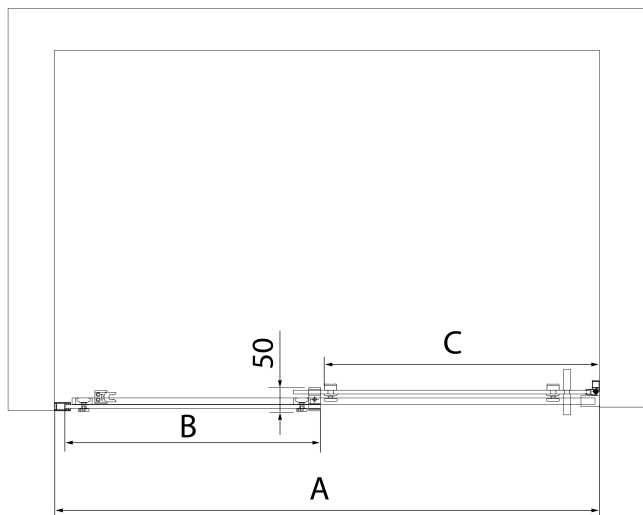

ALTIS BLACK drzwi prysznicowe przesuwne 1470-1510mm, wysokość 2000mm, szkło czyste

Karta techniczna

MODEL	A	B	C
AL3912B	1070-1110	498	425
AL3012B	1170-1210	548	475
AL4012B	1270-1310	598	525
AL4112B	1370-1410	648	575
AL4212B	1470-1510	698	625
AL4312B	1570-1610	748	675