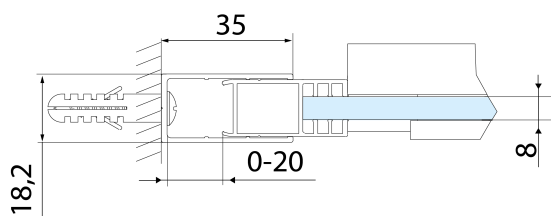

## Rozmiary

Szerokość: 1500 mm

Wysokość: 2000 mm

Grubość szkła: 8 mm

Wymiar montażowy od: 1470 mm

Wymiar montażowy do: 1510 mm

Właściwości: Bezprofilowe

Waga / szt.: 35.0 kg

Opakowanie: 1 szt.

Gwarancja: 2 lata

**Karta techniczna**

MODEL	A	B	C
AL3912B	1070-1110	498	425
AL3012B	1170-1210	548	475
AL4012B	1270-1310	598	525
AL4112B	1370-1410	648	575
AL4212B	1470-1510	698	625
AL4312B	1570-1610	748	675

**ALTIS BLACK drzwi przysznicowe przesuwne 1470-1510mm, wysokość 2000mm, szkło czyste**