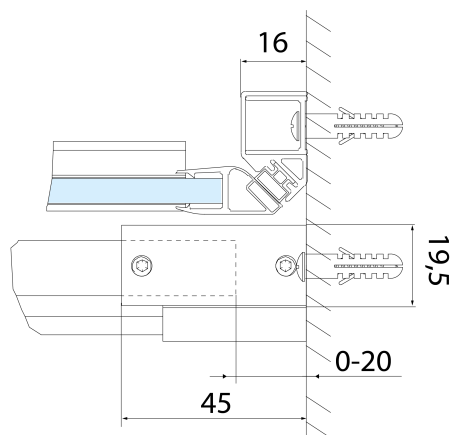

## Rozmiary

Szerokość: 1500 mm

Wysokość: 2000 mm

Grubość szkła: 8 mm

Wymiar montażowy od: 1470 mm

Wymiar montażowy do: 1510 mm

Właściwości: Bezprofilowe

Waga / szt.: 35.0 kg

Opakowanie: 1 szt.

Gwarancja: 2 lata

ALTIS BLACK rolki (Kod: NDALB08)

ALTIS BLACK zestaw uszczelek pionowych (Kod: NDALB02)

ALTIS BLACK Listwa progowa 1000 mm z zaślepkami (Kod: NDALB05)

**ALTIS BLACK drzwi prysznicowe przesuwne 1470-1510mm, wysokość 2000mm, szkło czyste**

**Karta techniczna**

MODEL	A	B	C
AL3912B	1070-1110	498	425
AL3012B	1170-1210	548	475
AL4012B	1270-1310	598	525
AL4112B	1370-1410	648	575
AL4212B	1470-1510	698	625
AL4312B	1570-1610	748	675

**ALTIS BLACK drzwi przysznicowe przesuwne 1470-1510mm, wysokość 2000mm, szkło czyste**