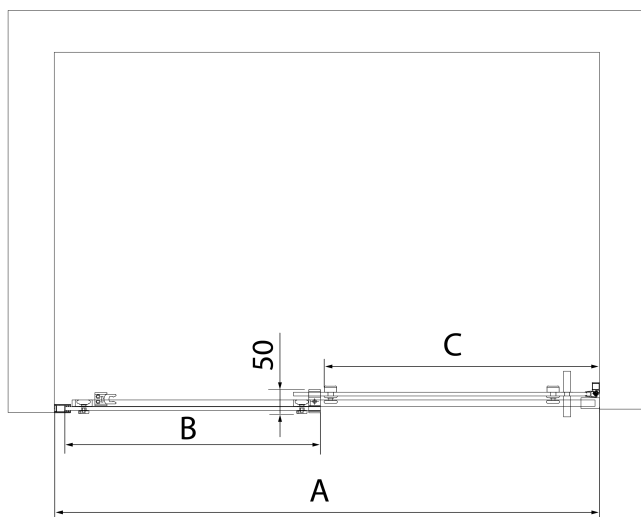

## Rozmiary

Szerokość: 1500 mm

Wysokość: 2000 mm

Grubość szkła: 8 mm

Wymiar montażowy od: 1470 mm

Wymiar montażowy do: 1510 mm

Właściwości: Bezprofilowe

Waga / szt.: 35.0 kg

Opakowanie: 1 szt.

Gwarancja: 2 lata

**Karta techniczna**

MODEL	A	B	C
AL3912B	1070-1110	498	425
AL3012B	1170-1210	548	475
AL4012B	1270-1310	598	525
AL4112B	1370-1410	648	575
AL4212B	1470-1510	698	625
AL4312B	1570-1610	748	675

**ALTIS BLACK drzwi przysznicowe przesuwne 1470-1510mm, wysokość 2000mm, szkło czyste**