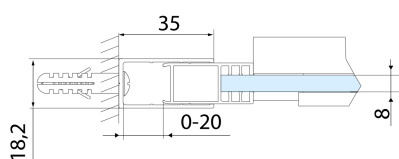

ALTIS BLACK drzwi prysznicowe przesuwne 1470-1510mm, wysokość 2000mm, szkło czyste

Kod: AL4212B

Rozmiary

Szerokość: 1500 mm

Wysokość: 2000 mm

Właściwości

Gwarancja: 2 lata

Karta techniczna

MODEL	A	B	C
AL3912B	1070-1110	498	425
AL3012B	1170-1210	548	475
AL4012B	1270-1310	598	525
AL4112B	1370-1410	648	575
AL4212B	1470-1510	698	625
AL4312B	1570-1610	748	675

MODEL	A	B	C
AL3912B	1082-1122	498	425
AL3012B	1182-1222	548	475
AL4012B	1282-1322	598	525
AL4112B	1382-1422	648	575
AL4212B	1482-1522	698	625
AL4312B	1582-1622	748	675

MODEL	D
AL5912B	780-800
AL6012B	880-900
AL6112B	980-1000