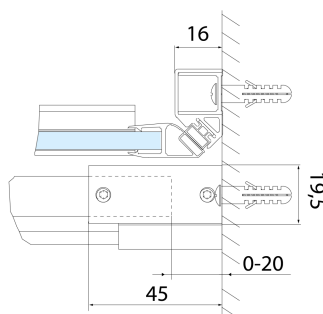

ALTIS BLACK drzwi prysznicowe przesuwne 1470-1510mm, wysokość 2000mm, szkło czyste

Kod: AL4212B

Rozmiary

Szerokość: 1500 mm

Wysokość: 2000 mm

Właściwości

Gwarancja: 2 lata

Karta techniczna

MODEL	A	B	C
AL3912B	1070-1110	498	425
AL3012B	1170-1210	548	475
AL4012B	1270-1310	598	525
AL4112B	1370-1410	648	575
AL4212B	1470-1510	698	625
AL4312B	1570-1610	748	675

MODEL	A	B	C
AL3912B	1082-1122	498	425
AL3012B	1182-1222	548	475
AL4012B	1282-1322	598	525
AL4112B	1382-1422	648	575
AL4212B	1482-1522	698	625
AL4312B	1582-1622	748	675

MODEL	D
AL5912B	780-800
AL6012B	880-900
AL6112B	980-1000