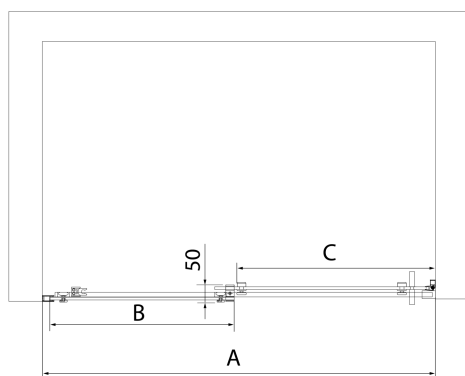

ALTIS BLACK drzwi prysznicowe przesuwne 1470-1510mm, wysokość 2000mm, szkło czyste

Kod: AL4212B

Rozmiary

Szerokość: 1500 mm

Wysokość: 2000 mm

Właściwości

Gwarancja: 2 lata

Karta techniczna

MODEL	A	B	C
AL3912B	1070-1110	498	425
AL3012B	1170-1210	548	475
AL4012B	1270-1310	598	525
AL4112B	1370-1410	648	575
AL4212B	1470-1510	698	625
AL4312B	1570-1610	748	675

MODEL	A	B	C
AL3912B	1082-1122	498	425
AL3012B	1182-1222	548	475
AL4012B	1282-1322	598	525
AL4112B	1382-1422	648	575
AL4212B	1482-1522	698	625
AL4312B	1582-1622	748	675

MODEL	D
AL5912B	780-800
AL6012B	880-900
AL6112B	980-1000