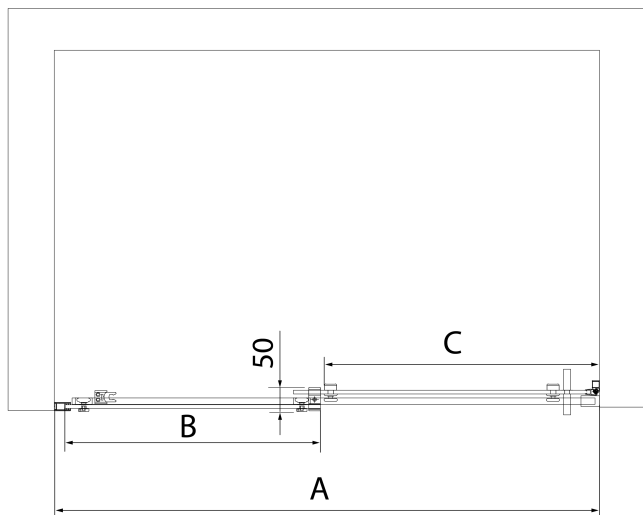

ALTIS BLACK drzwi prysznicowe przesuwne 1370-1410mm, wysokość 2000mm, szkło czyste

Karta techniczna

MODEL	A	B	C
AL3912B	1070-1110	498	425
AL3012B	1170-1210	548	475
AL4012B	1270-1310	598	525
AL4112B	1370-1410	648	575
AL4212B	1470-1510	698	625
AL4312B	1570-1610	748	675