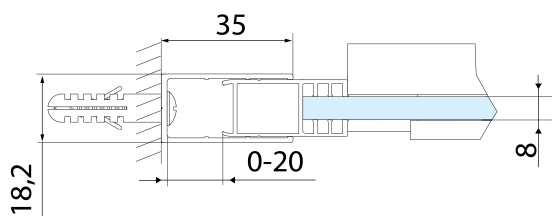

## Rozmiary

Szerokość: 1400 mm

Wysokość: 2000 mm

Grubość szkła: 8 mm

Wymiar montażowy od: 1370 mm

Wymiar montażowy do: 1410 mm

Właściwości: Bezprofilowe

Waga / szt.: 61.0 kg

Opakowanie: 1 szt.

Gwarancja: 2 lata

**Karta techniczna**

MODEL	A	B	C
AL3912B	1070-1110	498	425
AL3012B	1170-1210	548	475
AL4012B	1270-1310	598	525
AL4112B	1370-1410	648	575
AL4212B	1470-1510	698	625
AL4312B	1570-1610	748	675

**ALTIS BLACK drzwi prysznicowe przesuwne 1370-1410mm, wysokość 2000mm, szkło czyste**