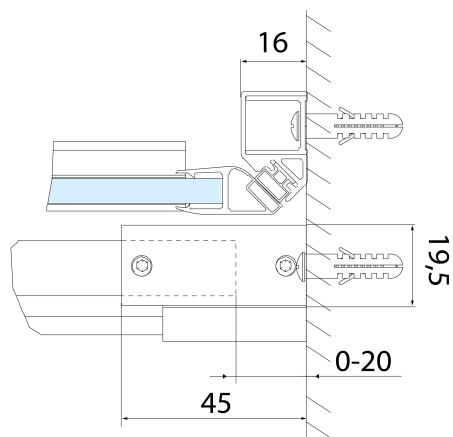

## Rozmiary

Szerokość: 1400 mm

Wysokość: 2000 mm

Grubość szkła: 8 mm

Wymiar montażowy od: 1370 mm

Wymiar montażowy do: 1410 mm

Właściwości: Bezprofilowe

Waga / szt.: 61.0 kg

Opakowanie: 1 szt.

Gwarancja: 2 lata

ALTIS BLACK zestaw uszczelek pionowych (Kod: NDALB02)

ALTIS BLACK Listwa progowa 1000 mm z zaślepkami (Kod: NDALB05)

**ALTIS BLACK drzwi prysznicowe przesuwne 1370-1410mm, wysokość 2000mm, szkło czyste**

**Karta techniczna**

MODEL	A	B	C
AL3912B	1070-1110	498	425
AL3012B	1170-1210	548	475
AL4012B	1270-1310	598	525
AL4112B	1370-1410	648	575
AL4212B	1470-1510	698	625
AL4312B	1570-1610	748	675

**ALTIS BLACK drzwi prysznicowe przesuwne 1370-1410mm, wysokość 2000mm, szkło czyste**