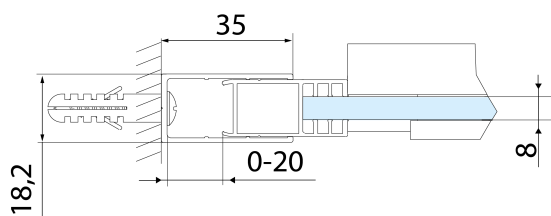

Grubość szkła: 8 mm

Wymiar montażowy od: 1370 mm

Wymiar montażowy do: 1410 mm

Właściwości: Bezprofilowe

Waga / szt.: 61.0 kg

Opakowanie: 1 szt.

Gwarancja: 2 lata

Części zamienne

MODEL	A	B	C
AL3912B	1070-1110	498	425
AL3012B	1170-1210	548	475
AL4012B	1270-1310	598	525
AL4112B	1370-1410	648	575
AL4212B	1470-1510	698	625
AL4312B	1570-1610	748	675

ALTIS BLACK drzwi prysznicowe przesuwne 1370-1410mm, wysokość 2000mm, szkło czyste