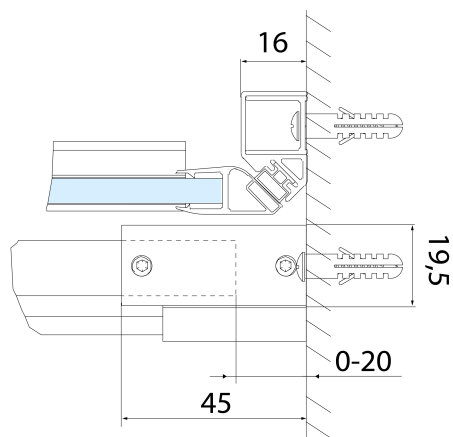

Grubość szkła: 8 mm

Wymiar montażowy od: 1370 mm

Wymiar montażowy do: 1410 mm

Właściwości: Bezprofilowe

Waga / szt.: 61.0 kg

Opakowanie: 1 szt.

Gwarancja: 2 lata

Części zamienne

ALTIS BLACK zestaw uszczelek pionowych (Kod: NDALB02)

ALTIS BLACK Listwa progowa 1000 mm z zaślepkami (Kod: NDALB05)

ALTIS BLACK drzwi prysznicowe przesuwne 1370-1410mm, wysokość 2000mm, szkło czyste

Karta techniczna

MODEL	A	B	C
AL3912B	1070-1110	498	425
AL3012B	1170-1210	548	475
AL4012B	1270-1310	598	525
AL4112B	1370-1410	648	575
AL4212B	1470-1510	698	625
AL4312B	1570-1610	748	675

ALTIS BLACK drzwi prysznicowe przesuwne 1370-1410mm, wysokość 2000mm, szkło czyste

MODEL	A	B	C
AL3912B	1082-1122	498	425
AL3012B	1182-1222	548	475
AL4012B	1282-1322	598	525
AL4112B	1382-1422	648	575
AL4212B	1482-1522	698	625
AL4312B	1582-1622	748	675

MODEL	D
AL5912B	780-800
AL6012B	880-900
AL6112B	980-1000