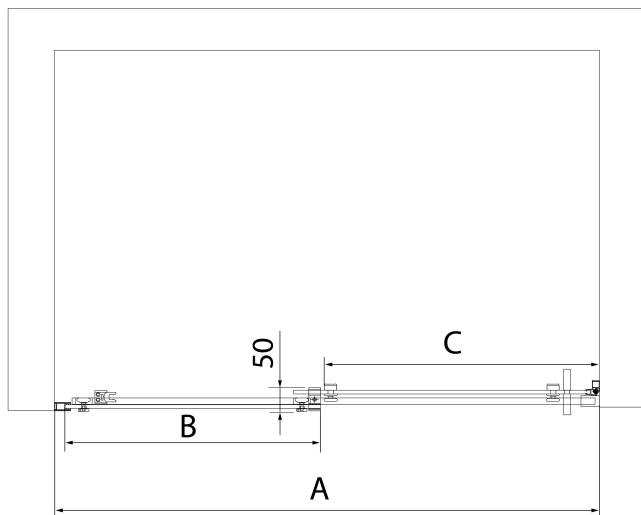

ALTIS BLACK drzwi prysznicowe przesuwne 1370-1410mm, wysokość 2000mm, szkło czyste

Karta techniczna

MODEL	A	B	C
AL3912B	1070-1110	498	425
AL3012B	1170-1210	548	475
AL4012B	1270-1310	598	525
AL4112B	1370-1410	648	575
AL4212B	1470-1510	698	625
AL4312B	1570-1610	748	675