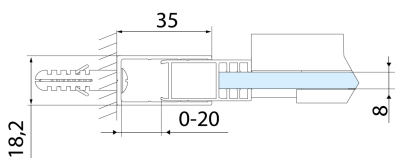

ALTIS BLACK drzwi prysznicowe przesuwne 1370-1410mm, wysokość 2000mm, szkło czyste

Kod: AL4112B

Rozmiary

Szerokość: 1400 mm

Wysokość: 2000 mm

Właściwości

Gwarancja: 2 lata

Karta techniczna

MODEL	A	B	C
AL3912B	1070-1110	498	425
AL3012B	1170-1210	548	475
AL4012B	1270-1310	598	525
AL4112B	1370-1410	648	575
AL4212B	1470-1510	698	625
AL4312B	1570-1610	748	675

MODEL	A	B	C
AL3912B	1082-1122	498	425
AL3012B	1182-1222	548	475
AL4012B	1282-1322	598	525
AL4112B	1382-1422	648	575
AL4212B	1482-1522	698	625
AL4312B	1582-1622	748	675

MODEL	D
AL5912B	780-800
AL6012B	880-900
AL6112B	980-1000