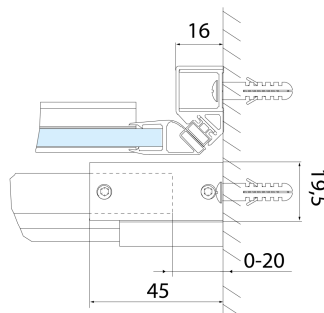

ALTIS BLACK drzwi prysznicowe przesuwne 1370-1410mm, wysokość 2000mm, szkło czyste

Kod: AL4112B

Rozmiary

Szerokość: 1400 mm

Wysokość: 2000 mm

Właściwości

Gwarancja: 2 lata

Karta techniczna

MODEL	A	B	C
AL3912B	1070-1110	498	425
AL3012B	1170-1210	548	475
AL4012B	1270-1310	598	525
AL4112B	1370-1410	648	575
AL4212B	1470-1510	698	625
AL4312B	1570-1610	748	675

MODEL	A	B	C
AL3912B	1082-1122	498	425
AL3012B	1182-1222	548	475
AL4012B	1282-1322	598	525
AL4112B	1382-1422	648	575
AL4212B	1482-1522	698	625
AL4312B	1582-1622	748	675

MODEL	D
AL5912B	780-800
AL6012B	880-900
AL6112B	980-1000