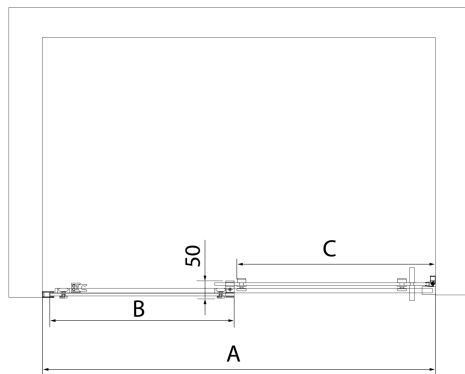

ALTIS BLACK drzwi prysznicowe przesuwne 1370-1410mm, wysokość 2000mm, szkło czyste

Kod: AL4112B

Rozmiary

Szerokość: 1400 mm

Wysokość: 2000 mm

Właściwości

Gwarancja: 2 lata

Karta techniczna

MODEL	A	B	C
AL3912B	1070-1110	498	425
AL3012B	1170-1210	548	475
AL4012B	1270-1310	598	525
AL4112B	1370-1410	648	575
AL4212B	1470-1510	698	625
AL4312B	1570-1610	748	675

MODEL	A	B	C
AL3912B	1082-1122	498	425
AL3012B	1182-1222	548	475
AL4012B	1282-1322	598	525
AL4112B	1382-1422	648	575
AL4212B	1482-1522	698	625
AL4312B	1582-1622	748	675

MODEL	D
AL5912B	780-800
AL6012B	880-900
AL6112B	980-1000