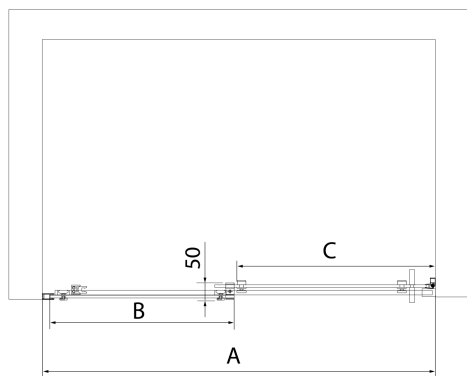

ALTIS BLACK drzwi prysznicowe przesuwne 1270-1310mm, wysokość 2000mm, szkło czyste

Kod: AL4012B

Rozmiary

Szerokość: 1300 mm

Wysokość: 2000 mm

Właściwości

Gwarancja: 2 lata

Karta techniczna

MODEL	A	B	C
AL3912B	1070-1110	498	425
AL3012B	1170-1210	548	475
AL4012B	1270-1310	598	525
AL4112B	1370-1410	648	575
AL4212B	1470-1510	698	625
AL4312B	1570-1610	748	675

MODEL	A	B	C
AL3912B	1082-1122	498	425
AL3012B	1182-1222	548	475
AL4012B	1282-1322	598	525
AL4112B	1382-1422	648	575
AL4212B	1482-1522	698	625
AL4312B	1582-1622	748	675

MODEL	D
AL5912B	780-800
AL6012B	880-900
AL6112B	980-1000