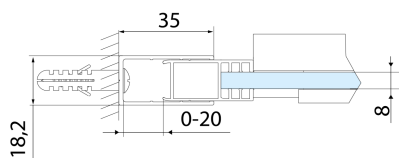

ALTIS BLACK drzwi prysznicowe przesuwne 1270-1310mm, wysokość 2000mm, szkło czyste

Kod: AL4012B

Rozmiary

Szerokość: 1300 mm

Wysokość: 2000 mm

Właściwości

Gwarancja: 2 lata

Karta techniczna

MODEL	A	B	C
AL3912B	1070-1110	498	425
AL3012B	1170-1210	548	475
AL4012B	1270-1310	598	525
AL4112B	1370-1410	648	575
AL4212B	1470-1510	698	625
AL4312B	1570-1610	748	675

MODEL	A	B	C
AL3912B	1082-1122	498	425
AL3012B	1182-1222	548	475
AL4012B	1282-1322	598	525
AL4112B	1382-1422	648	575
AL4212B	1482-1522	698	625
AL4312B	1582-1622	748	675

MODEL	D
AL5912B	780-800
AL6012B	880-900
AL6112B	980-1000