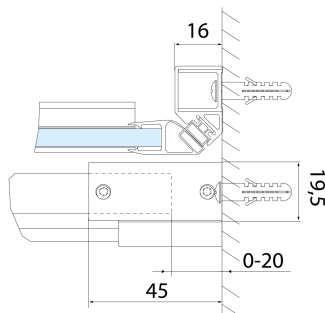

ALTIS BLACK drzwi prysznicowe przesuwne 1270-1310mm, wysokość 2000mm, szkło czyste

Kod: AL4012B

Rozmiary

Szerokość: 1300 mm

Wysokość: 2000 mm

Właściwości

Gwarancja: 2 lata

Karta techniczna

MODEL	A	B	C
AL3912B	1070-1110	498	425
AL3012B	1170-1210	548	475
AL4012B	1270-1310	598	525
AL4112B	1370-1410	648	575
AL4212B	1470-1510	698	625
AL4312B	1570-1610	748	675

MODEL	A	B	C
AL3912B	1082-1122	498	425
AL3012B	1182-1222	548	475
AL4012B	1282-1322	598	525
AL4112B	1382-1422	648	575
AL4212B	1482-1522	698	625
AL4312B	1582-1622	748	675

MODEL	D
AL5912B	780-800
AL6012B	880-900
AL6112B	980-1000