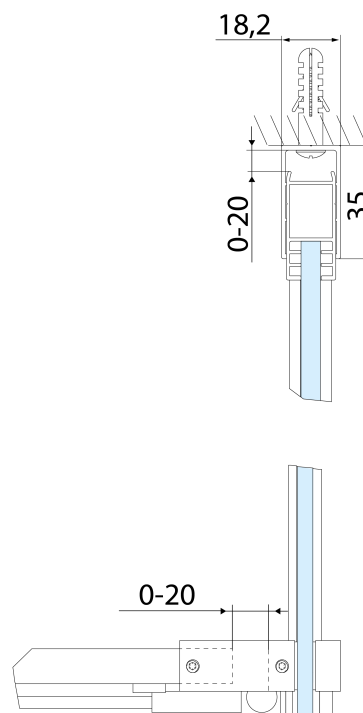

ALTIS BLACK drzwi prysznicowe przesuwne 1070-1110mm, wysokość 2000mm, szkło czyste

Kod: AL3912B

Podstawowe informacje

Marka: Polysan

Seria: ALTIS

Rozmiary

Szerokość: 1100 mm

Wysokość: 2000 mm

Grubość szkła: 8 mm

Wymiar montażowy od: 1070 mm

Wymiar montażowy do: 1110 mm

Właściwości: Bezprofilowe

Waga / szt.: 49.0 kg

Opakowanie: 1 szt.

Gwarancja: 2 lata

Części zamienne

ALTIS BLACK Zestaw zaślepek na śruby (Kod: NDALB06)

ALTIS BLACK drzwi prysznicowe przesuwne 1070-1110mm, wysokość 2000mm, szkło czyste

Karta techniczna

MODEL	A	B	C
AL3912B	1082-1122	498	425
AL3012B	1182-1222	548	475
AL4012B	1282-1322	598	525
AL4112B	1382-1422	648	575
AL4212B	1482-1522	698	625
AL4312B	1582-1622	748	675

MODEL	D
AL5912B	780-800
AL6012B	880-900
AL6112B	980-1000

ALTIS BLACK drzwi prysznicowe przesuwne 1070-1110mm, wysokość 2000mm, szkło czyste

MODEL	A	B	C
AL3912B	1070-1110	498	425
AL3012B	1170-1210	548	475
AL4012B	1270-1310	598	525
AL4112B	1370-1410	648	575
AL4212B	1470-1510	698	625
AL4312B	1570-1610	748	675