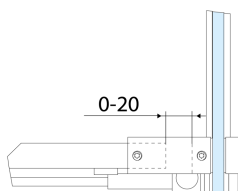

ALTIS BLACK drzwi prysznicowe przesuwne 1070-1110mm, wysokość 2000mm, szkło czyste

Kod: AL3912B

Rozmiary

Szerokość: 1100 mm

Wysokość: 2000 mm

Właściwości

Gwarancja: 2 lata

Karta techniczna

MODEL	A	B	C
AL3912B	1082-1122	498	425
AL3012B	1182-1222	548	475
AL4012B	1282-1322	598	525
AL4112B	1382-1422	648	575
AL4212B	1482-1522	698	625
AL4312B	1582-1622	748	675

MODEL	D
AL5912B	780-800
AL6012B	880-900
AL6112B	980-1000

MODEL	A	B	C
AL3912B	1070-1110	498	425
AL3012B	1170-1210	548	475
AL4012B	1270-1310	598	525
AL4112B	1370-1410	648	575
AL4212B	1470-1510	698	625
AL4312B	1570-1610	748	675