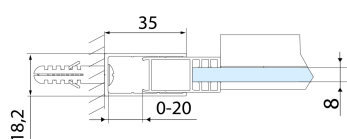

ALTIS BLACK drzwi prysznicowe przesuwne 1070-1110mm, wysokość 2000mm, szkło czyste

Kod: AL3912B

Rozmiary

Szerokość: 1100 mm

Wysokość: 2000 mm

Właściwości

Gwarancja: 2 lata

Karta techniczna

MODEL	A	B	C
AL3912B	1082-1122	498	425
AL3012B	1182-1222	548	475
AL4012B	1282-1322	598	525
AL4112B	1382-1422	648	575
AL4212B	1482-1522	698	625
AL4312B	1582-1622	748	675

MODEL	D
AL5912B	780-800
AL6012B	880-900
AL6112B	980-1000

MODEL	A	B	C
AL3912B	1070-1110	498	425
AL3012B	1170-1210	548	475
AL4012B	1270-1310	598	525
AL4112B	1370-1410	648	575
AL4212B	1470-1510	698	625
AL4312B	1570-1610	748	675