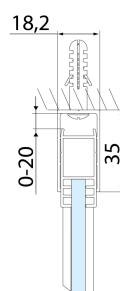

ALTIS BLACK drzwi prysznicowe przesuwne 1070-1110mm, wysokość 2000mm, szkło czyste

Kod: AL3912B

Rozmiary

Szerokość: 1100 mm

Wysokość: 2000 mm

Właściwości

Gwarancja: 2 lata

Karta techniczna

MODEL	A	B	C
AL3912B	1082-1122	498	425
AL3012B	1182-1222	548	475
AL4012B	1282-1322	598	525
AL4112B	1382-1422	648	575
AL4212B	1482-1522	698	625
AL4312B	1582-1622	748	675

MODEL	D
AL5912B	780-800
AL6012B	880-900
AL6112B	980-1000

MODEL	A	B	C
AL3912B	1070-1110	498	425
AL3012B	1170-1210	548	475
AL4012B	1270-1310	598	525
AL4112B	1370-1410	648	575
AL4212B	1470-1510	698	625
AL4312B	1570-1610	748	675