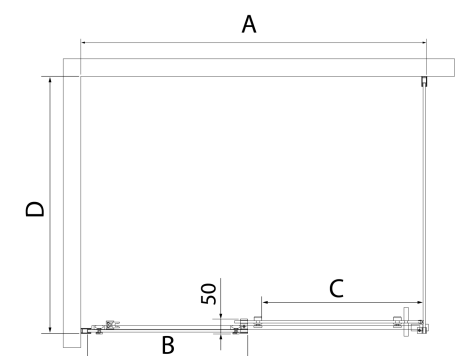

ALTIS BLACK drzwi prysznicowe przesuwne 1070-1110mm, wysokość 2000mm, szkło czyste

Kod: AL3912B

Rozmiary

Szerokość: 1100 mm

Wysokość: 2000 mm

Właściwości

Gwarancja: 2 lata

Karta techniczna

MODEL	A	B	C
AL3912B	1082-1122	498	425
AL3012B	1182-1222	548	475
AL4012B	1282-1322	598	525
AL4112B	1382-1422	648	575
AL4212B	1482-1522	698	625
AL4312B	1582-1622	748	675

MODEL	D
AL5912B	780-800
AL6012B	880-900
AL6112B	980-1000

MODEL	A	B	C
AL3912B	1070-1110	498	425
AL3012B	1170-1210	548	475
AL4012B	1270-1310	598	525
AL4112B	1370-1410	648	575
AL4212B	1470-1510	698	625
AL4312B	1570-1610	748	675