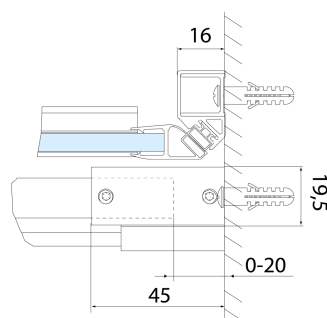

ALTIS drzwi prysznicowe przesuwne 1570-1610mm, wysokość 2000mm, szkło czyste

Kod: AL4315C

Rozmiary

Szerokość: 1600 mm

Wysokość: 2000 mm

Właściwości

Gwarancja: 2 lata

Karta techniczna

MODEL	A	B	C
AL3915C	1070-1110	498	425
AL3015C	1170-1210	548	475
AL4015C	1270-1310	598	525
AL4115C	1370-1410	648	575
AL4215C	1470-1510	698	625
AL4315C	1570-1610	748	675

MODEL	A	B	C
AL3915C	1082-1122	498	425
AL3015C	1182-1222	548	475
AL4015C	1282-1322	598	525
AL4115C	1382-1422	648	575
AL4215C	1482-1522	698	625
AL4315C	1582-1622	748	675

MODEL	D
AL5915C	780-800
AL6015C	880-900
AL6115C	980-1000