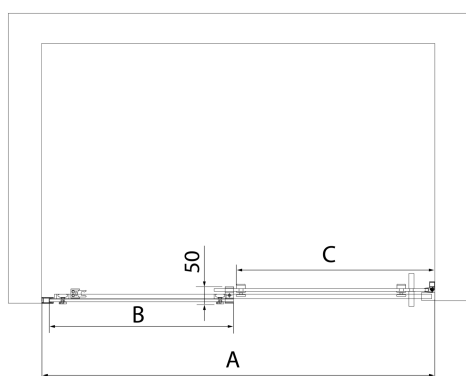

ALTIS drzwi prysznicowe przesuwne 1570-1610mm, wysokość 2000mm, szkło czyste

Kod: AL4315C

Rozmiary

Szerokość: 1600 mm

Wysokość: 2000 mm

Właściwości

Gwarancja: 2 lata

Karta techniczna

MODEL	A	B	C
AL3915C	1070-1110	498	425
AL3015C	1170-1210	548	475
AL4015C	1270-1310	598	525
AL4115C	1370-1410	648	575
AL4215C	1470-1510	698	625
AL4315C	1570-1610	748	675

MODEL	A	B	C
AL3915C	1082-1122	498	425
AL3015C	1182-1222	548	475
AL4015C	1282-1322	598	525
AL4115C	1382-1422	648	575
AL4215C	1482-1522	698	625
AL4315C	1582-1622	748	675

MODEL	D
AL5915C	780-800
AL6015C	880-900
AL6115C	980-1000