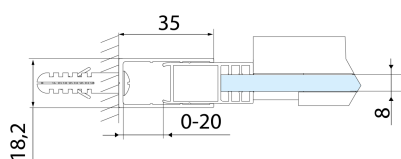

ALTIS drzwi prysznicowe przesuwne 1570-1610mm, wysokość 2000mm, szkło czyste

Kod: AL4315C

Rozmiary

Szerokość: 1600 mm

Wysokość: 2000 mm

Właściwości

Gwarancja: 2 lata

Karta techniczna

MODEL	A	B	C
AL3915C	1070-1110	498	425
AL3015C	1170-1210	548	475
AL4015C	1270-1310	598	525
AL4115C	1370-1410	648	575
AL4215C	1470-1510	698	625
AL4315C	1570-1610	748	675

MODEL	A	B	C
AL3915C	1082-1122	498	425
AL3015C	1182-1222	548	475
AL4015C	1282-1322	598	525
AL4115C	1382-1422	648	575
AL4215C	1482-1522	698	625
AL4315C	1582-1622	748	675

MODEL	D
AL5915C	780-800
AL6015C	880-900
AL6115C	980-1000