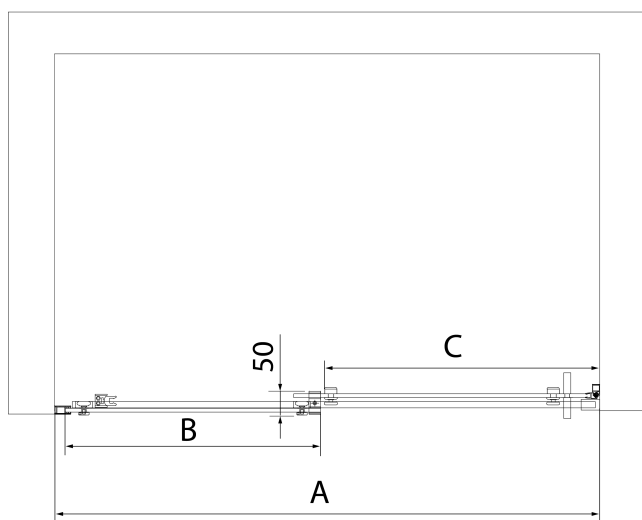

Grubość szkła: 8 mm

Wymiar montażowy od: 1470 mm

Wymiar montażowy do: 1510 mm

Właściwości: Bezprofilowe

Waga / szt.: 35.0 kg

Opakowanie: 1 szt.

Gwarancja: 2 lata

Części zamienne

ALTIS zestaw uszczelki pionowych (Kod: NDAL06)

ALTIS rolki (Kod: NDAL04)

ALTIS uchwyt (Kod: NDAL-MADLO)

**ALTIS drzwi prysznicowe przesuwne 1470-1510mm,
wysokość 2000mm, szkło czyste**

Karta techniczna

MODEL	A	B	C
AL3915C	1070-1110	498	425
AL3015C	1170-1210	548	475
AL4015C	1270-1310	598	525
AL4115C	1370-1410	648	575
AL4215C	1470-1510	698	625
AL4315C	1570-1610	748	675