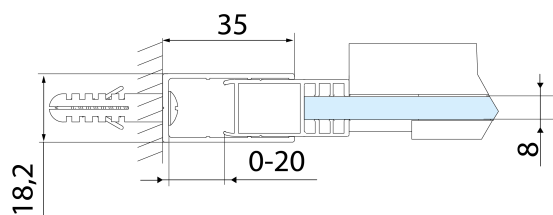

Grubość szkła: 8 mm

Wymiar montażowy od: 1470 mm

Wymiar montażowy do: 1510 mm

Właściwości: Bezprofilowe

Waga / szt.: 35.0 kg

Opakowanie: 1 szt.

Gwarancja: 2 lata

Części zamienne

ALTIS zestaw uszczelki pionowych (Kod: NDAL06)

ALTIS rolki (Kod: NDAL04)

ALTIS uchwyt (Kod: NDAL-MADLO)

**ALTIS drzwi prysznicowe przesuwne 1470-1510mm,
wysokość 2000mm, szkło czyste**

Karta techniczna

MODEL	A	B	C
AL3915C	1070-1110	498	425
AL3015C	1170-1210	548	475
AL4015C	1270-1310	598	525
AL4115C	1370-1410	648	575
AL4215C	1470-1510	698	625
AL4315C	1570-1610	748	675

**ALTIS drzwi przysnicowe przesuwne 1470-1510mm,
wysokość 2000mm, szkło czyste**

MODEL	A	B	C
AL3915C	1082-1122	498	425
AL3015C	1182-1222	548	475
AL4015C	1282-1322	598	525
AL4115C	1382-1422	648	575
AL4215C	1482-1522	698	625
AL4315C	1582-1622	748	675