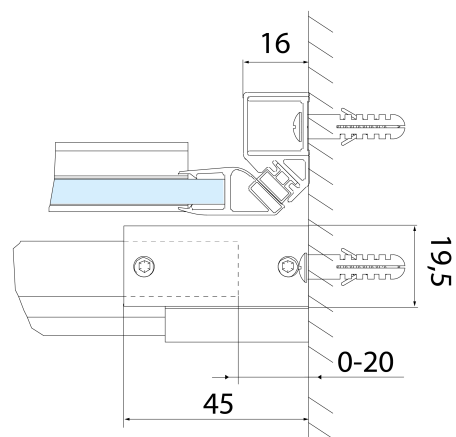

Grubość szkła: 8 mm

Wymiar montażowy od: 1470 mm

Wymiar montażowy do: 1510 mm

Właściwości: Bezprofilowe

Waga / szt.: 35.0 kg

Opakowanie: 1 szt.

Gwarancja: 2 lata

Części zamienne

ALTIS zestaw uszczelki pionowych (Kod: NDAL06)

ALTIS rolki (Kod: NDAL04)

ALTIS uchwyt (Kod: NDAL-MADLO)

**ALTIS drzwi prysznicowe przesuwne 1470-1510mm,
wysokość 2000mm, szkło czyste**

Karta techniczna

MODEL	A	B	C
AL3915C	1070-1110	498	425
AL3015C	1170-1210	548	475
AL4015C	1270-1310	598	525
AL4115C	1370-1410	648	575
AL4215C	1470-1510	698	625
AL4315C	1570-1610	748	675

**ALTIS drzwi przysnicowe przesuwne 1470-1510mm,
wysokość 2000mm, szkło czyste**

MODEL	A	B	C
AL3915C	1082-1122	498	425
AL3015C	1182-1222	548	475
AL4015C	1282-1322	598	525
AL4115C	1382-1422	648	575
AL4215C	1482-1522	698	625
AL4315C	1582-1622	748	675