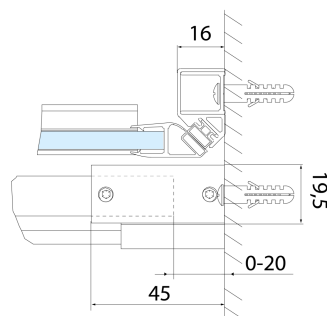

ALTIS drzwi prysznicowe przesuwne 1470-1510mm, wysokość 2000mm, szkło czyste

Kod: AL4215C

Rozmiary

Szerokość: 1500 mm

Wysokość: 2000 mm

Właściwości

Gwarancja: 2 lata

Karta techniczna

MODEL	A	B	C
AL3915C	1070-1110	498	425
AL3015C	1170-1210	548	475
AL4015C	1270-1310	598	525
AL4115C	1370-1410	648	575
AL4215C	1470-1510	698	625
AL4315C	1570-1610	748	675

MODEL	A	B	C
AL3915C	1082-1122	498	425
AL3015C	1182-1222	548	475
AL4015C	1282-1322	598	525
AL4115C	1382-1422	648	575
AL4215C	1482-1522	698	625
AL4315C	1582-1622	748	675

MODEL	D
AL5915C	780-800
AL6015C	880-900
AL6115C	980-1000