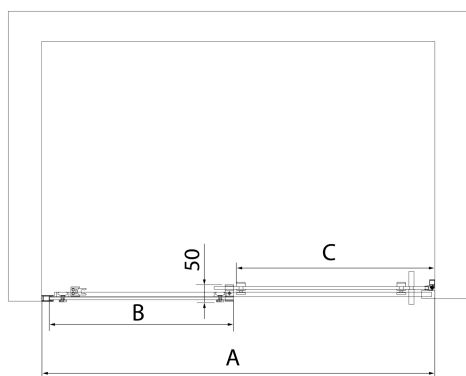

ALTIS drzwi prysznicowe przesuwne 1470-1510mm, wysokość 2000mm, szkło czyste

Kod: AL4215C

Rozmiary

Szerokość: 1500 mm

Wysokość: 2000 mm

Właściwości

Gwarancja: 2 lata

Karta techniczna

MODEL	A	B	C
AL3915C	1070-1110	498	425
AL3015C	1170-1210	548	475
AL4015C	1270-1310	598	525
AL4115C	1370-1410	648	575
AL4215C	1470-1510	698	625
AL4315C	1570-1610	748	675

MODEL	A	B	C
AL3915C	1082-1122	498	425
AL3015C	1182-1222	548	475
AL4015C	1282-1322	598	525
AL4115C	1382-1422	648	575
AL4215C	1482-1522	698	625
AL4315C	1582-1622	748	675

MODEL	D
AL5915C	780-800
AL6015C	880-900
AL6115C	980-1000