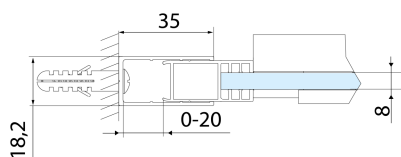

ALTIS drzwi prysznicowe przesuwne 1470-1510mm, wysokość 2000mm, szkło czyste

Kod: AL4215C

Rozmiary

Szerokość: 1500 mm

Wysokość: 2000 mm

Właściwości

Gwarancja: 2 lata

Karta techniczna

MODEL	A	B	C
AL3915C	1070-1110	498	425
AL3015C	1170-1210	548	475
AL4015C	1270-1310	598	525
AL4115C	1370-1410	648	575
AL4215C	1470-1510	698	625
AL4315C	1570-1610	748	675

MODEL	A	B	C
AL3915C	1082-1122	498	425
AL3015C	1182-1222	548	475
AL4015C	1282-1322	598	525
AL4115C	1382-1422	648	575
AL4215C	1482-1522	698	625
AL4315C	1582-1622	748	675

MODEL	D
AL5915C	780-800
AL6015C	880-900
AL6115C	980-1000