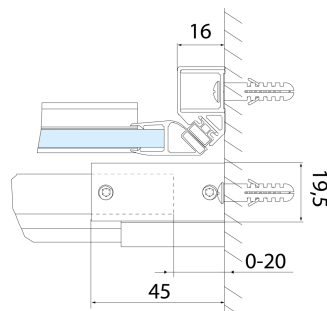

**ALTIS drzwi prysznicowe przesuwne 1370-1410mm,  
wysokość 2000mm, szkło czyste**

**Kod:** AL4115C

**Rozmiary**

Szerokość: 1400 mm

Wysokość: 2000 mm

**Właściwości**

Gwarancja: 2 lata

**Karta techniczna**

MODEL	A	B	C
AL3915C	1070-1110	498	425
AL3015C	1170-1210	548	475
AL4015C	1270-1310	598	525
AL4115C	1370-1410	648	575
AL4215C	1470-1510	698	625
AL4315C	1570-1610	748	675

**ALTIS drzwi prysznicowe przesuwne 1370-1410mm,  
wysokość 2000mm, szkło czyste**

MODEL	A	B	C
AL3915C	1082-1122	498	425
AL3015C	1182-1222	548	475
AL4015C	1282-1322	598	525
AL4115C	1382-1422	648	575
AL4215C	1482-1522	698	625
AL4315C	1582-1622	748	675

MODEL	D
AL5915C	780-800
AL6015C	880-900
AL6115C	980-1000