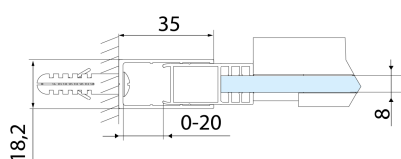

**ALTIS drzwi prysznicowe przesuwne 1370-1410mm,  
wysokość 2000mm, szkło czyste**

**Kod:** AL4115C

**Rozmiary**

Szerokość: 1400 mm

Wysokość: 2000 mm

**Właściwości**

Gwarancja: 2 lata

**Karta techniczna**

MODEL	A	B	C
AL3915C	1070-1110	498	425
AL3015C	1170-1210	548	475
AL4015C	1270-1310	598	525
AL4115C	1370-1410	648	575
AL4215C	1470-1510	698	625
AL4315C	1570-1610	748	675

**ALTIS drzwi prysznicowe przesuwne 1370-1410mm,  
wysokość 2000mm, szkło czyste**

MODEL	A	B	C
AL3915C	1082-1122	498	425
AL3015C	1182-1222	548	475
AL4015C	1282-1322	598	525
AL4115C	1382-1422	648	575
AL4215C	1482-1522	698	625
AL4315C	1582-1622	748	675

MODEL	D
AL5915C	780-800
AL6015C	880-900
AL6115C	980-1000