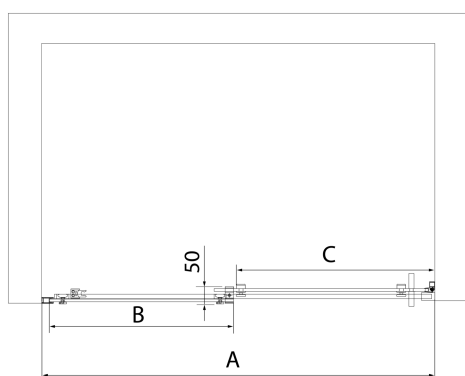

**ALTIS drzwi prysznicowe przesuwne 1370-1410mm,  
wysokość 2000mm, szkło czyste**

**Kod:** AL4115C

**Rozmiary**

Szerokość: 1400 mm

Wysokość: 2000 mm

**Właściwości**

Gwarancja: 2 lata

**Karta techniczna**

MODEL	A	B	C
AL3915C	1070-1110	498	425
AL3015C	1170-1210	548	475
AL4015C	1270-1310	598	525
AL4115C	1370-1410	648	575
AL4215C	1470-1510	698	625
AL4315C	1570-1610	748	675

**ALTIS drzwi prysznicowe przesuwne 1370-1410mm,  
wysokość 2000mm, szkło czyste**

MODEL	A	B	C
AL3915C	1082-1122	498	425
AL3015C	1182-1222	548	475
AL4015C	1282-1322	598	525
AL4115C	1382-1422	648	575
AL4215C	1482-1522	698	625
AL4315C	1582-1622	748	675

MODEL	D
AL5915C	780-800
AL6015C	880-900
AL6115C	980-1000