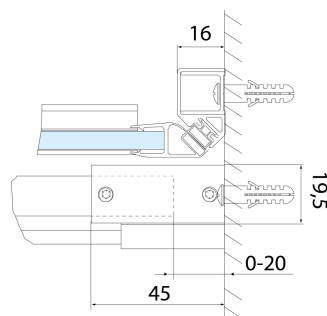

ALTIS drzwi prysznicowe przesuwne 1270-1310mm, wysokość 2000mm, szkło czyste

Kod: AL4015C

Rozmiary

Szerokość: 1300 mm

Wysokość: 2000 mm

Właściwości

Gwarancja: 2 lata

Karta techniczna

MODEL	A	B	C
AL3915C	1070-1110	498	425
AL3015C	1170-1210	548	475
AL4015C	1270-1310	598	525
AL4115C	1370-1410	648	575
AL4215C	1470-1510	698	625
AL4315C	1570-1610	748	675

MODEL	A	B	C
AL3915C	1082-1122	498	425
AL3015C	1182-1222	548	475
AL4015C	1282-1322	598	525
AL4115C	1382-1422	648	575
AL4215C	1482-1522	698	625
AL4315C	1582-1622	748	675

MODEL	D
AL5915C	780-800
AL6015C	880-900
AL6115C	980-1000