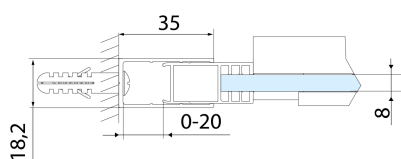

ALTIS drzwi prysznicowe przesuwne 1270-1310mm, wysokość 2000mm, szkło czyste

Kod: AL4015C

Rozmiary

Szerokość: 1300 mm

Wysokość: 2000 mm

Właściwości

Gwarancja: 2 lata

Karta techniczna

MODEL	A	B	C
AL3915C	1070-1110	498	425
AL3015C	1170-1210	548	475
AL4015C	1270-1310	598	525
AL4115C	1370-1410	648	575
AL4215C	1470-1510	698	625
AL4315C	1570-1610	748	675

MODEL	A	B	C
AL3915C	1082-1122	498	425
AL3015C	1182-1222	548	475
AL4015C	1282-1322	598	525
AL4115C	1382-1422	648	575
AL4215C	1482-1522	698	625
AL4315C	1582-1622	748	675

MODEL	D
AL5915C	780-800
AL6015C	880-900
AL6115C	980-1000