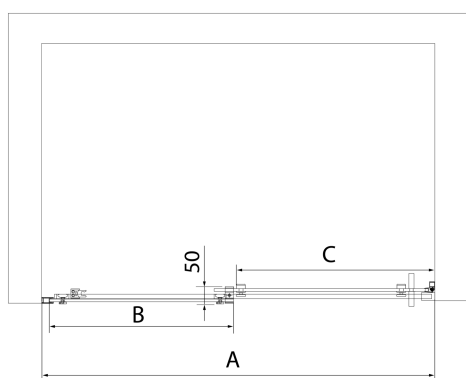

ALTIS drzwi prysznicowe przesuwne 1270-1310mm, wysokość 2000mm, szkło czyste

Kod: AL4015C

Rozmiary

Szerokość: 1300 mm

Wysokość: 2000 mm

Właściwości

Gwarancja: 2 lata

Karta techniczna

MODEL	A	B	C
AL3915C	1070-1110	498	425
AL3015C	1170-1210	548	475
AL4015C	1270-1310	598	525
AL4115C	1370-1410	648	575
AL4215C	1470-1510	698	625
AL4315C	1570-1610	748	675

MODEL	A	B	C
AL3915C	1082-1122	498	425
AL3015C	1182-1222	548	475
AL4015C	1282-1322	598	525
AL4115C	1382-1422	648	575
AL4215C	1482-1522	698	625
AL4315C	1582-1622	748	675

MODEL	D
AL5915C	780-800
AL6015C	880-900
AL6115C	980-1000