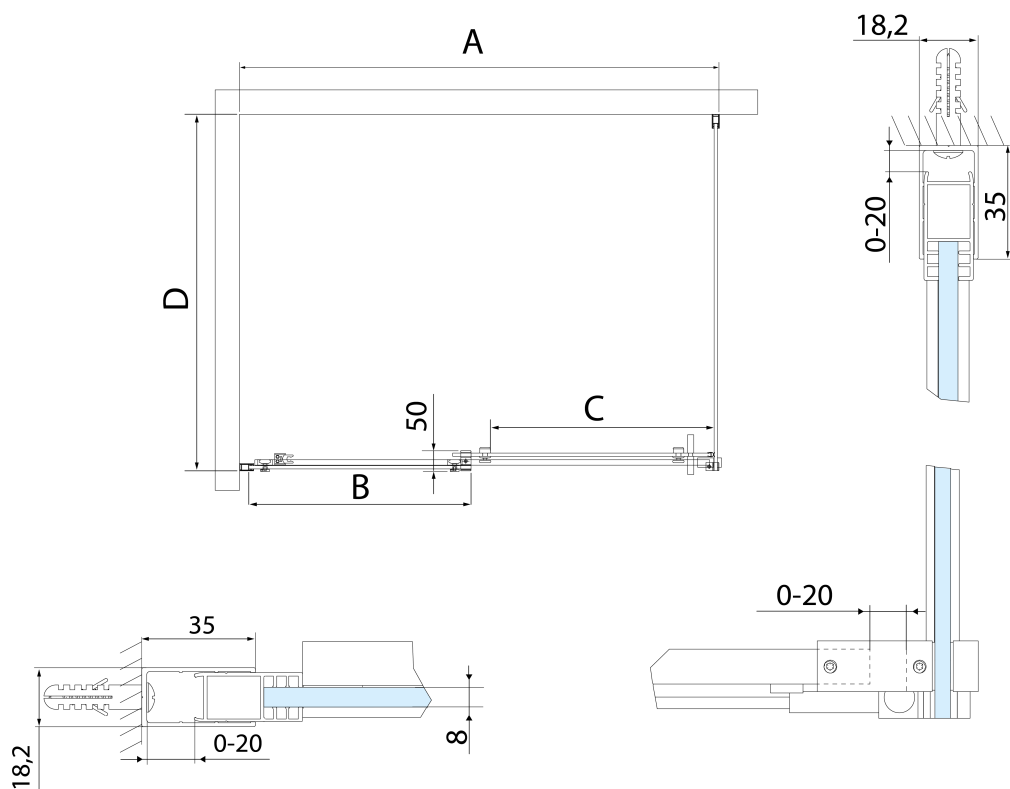

## Rozmiary

Szerokość: 1100 mm

Wysokość: 2000 mm

Grubość szkła: 8 mm

Wymiar montażowy od: 1070 mm

Wymiar montażowy do: 1110 mm

Właściwości: Bezprofilowe

Waga / szt.: 49.0 kg

Opakowanie: 1 szt.

Gwarancja: 2 lata

ALTIS zestaw uszczelek pionowych (Kod: NDAL06)

ALTIS rolki (Kod: NDAL04)

ALTIS uchwyt (Kod: NDAL-MADLO)

**ALTIS drzwi przysznicowe przesuwne 1070-1110mm,  
wysokość 2000mm, szkło czyste**

**Karta techniczna**

MODEL	A	B	C
AL3915C	1082-1122	498	425
AL3015C	1182-1222	548	475
AL4015C	1282-1322	598	525
AL4115C	1382-1422	648	575
AL4215C	1482-1522	698	625
AL4315C	1582-1622	748	675

MODEL	D
AL5915C	780-800
AL6015C	880-900
AL6115C	980-1000