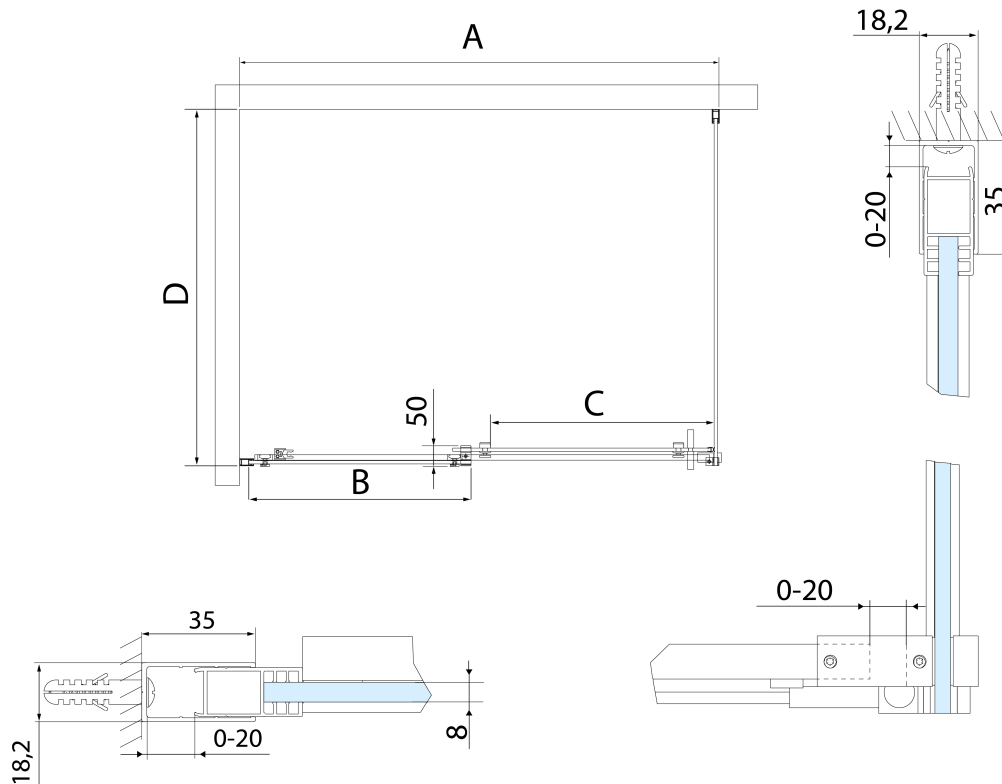

Grubość szkła: 8 mm

Wymiar montażowy od: 1070 mm

Wymiar montażowy do: 1110 mm

Właściwości: Bezprofilowe

Waga / szt.: 49.0 kg

Opakowanie: 1 szt.

Gwarancja: 2 lata

Części zamienne

Uszczelka przysawkowa szkła 8mm, 1963mm (Kod: NDAL02)

ALTIS rolki (Kod: NDAL04)

ALTIS/ROLLS/DRAGON Zestaw zaślepek na śruby (Kod: NDAL03)

Zestaw uszczelek pionowych do szkła 8/8mm, 2000mm (Kod: NDAL06)

Karta techniczna

MODEL	A	B	C
AL3915C	1082-1122	498	425
AL3015C	1182-1222	548	475
AL4015C	1282-1322	598	525
AL4115C	1382-1422	648	575
AL4215C	1482-1522	698	625
AL4315C	1582-1622	748	675

MODEL	D
AL5915C	780-800
AL6015C	880-900
AL6115C	980-1000

**ALTIS drzwi przysnicowe przesuwne 1070-1110mm,
wysokość 2000mm, szkło czyste**

MODEL	A	B	C
AL3915C	1070-1110	498	425
AL3015C	1170-1210	548	475
AL4015C	1270-1310	598	525
AL4115C	1370-1410	648	575
AL4215C	1470-1510	698	625
AL4315C	1570-1610	748	675