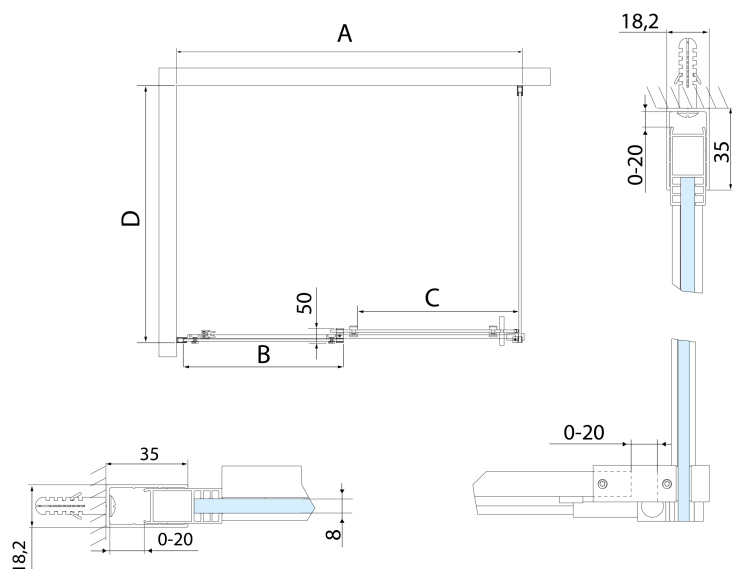

ALTIS drzwi prysznicowe przesuwne 1070-1110mm, wysokość 2000mm, szkło czyste

Kod: AL3915C

Rozmiary

Szerokość: 1100 mm

Wysokość: 2000 mm

Właściwości

Gwarancja: 2 lata

Karta techniczna

MODEL	A	B	C
AL3915C	1082-1122	498	425
AL3015C	1182-1222	548	475
AL4015C	1282-1322	598	525
AL4115C	1382-1422	648	575
AL4215C	1482-1522	698	625
AL4315C	1582-1622	748	675

MODEL	D
AL5915C	780-800
AL6015C	880-900
AL6115C	980-1000

MODEL	A	B	C
AL3915C	1070-1110	498	425
AL3015C	1170-1210	548	475
AL4015C	1270-1310	598	525
AL4115C	1370-1410	648	575
AL4215C	1470-1510	698	625
AL4315C	1570-1610	748	675