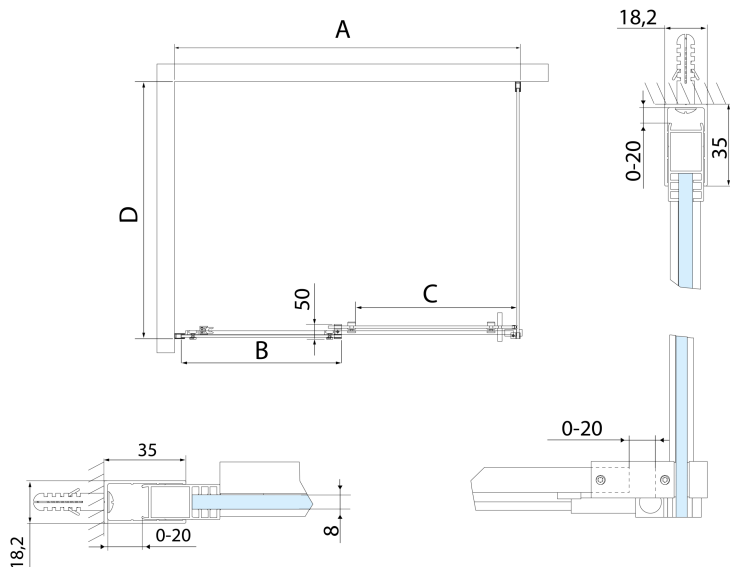

**ALTIS drzwi prysznicowe przesuwne 1070-1110mm,
wysokość 2000mm, szkło czyste**

Kod: AL3915C

Rozmiary

Szerokość: 1100 mm

Wysokość: 2000 mm

Właściwości

Gwarancja: 2 lata

Karta techniczna

MODEL	A	B	C
AL3915C	1082-1122	498	425
AL3015C	1182-1222	548	475
AL4015C	1282-1322	598	525
AL4115C	1382-1422	648	575
AL4215C	1482-1522	698	625
AL4315C	1582-1622	748	675

MODEL	D
AL5915C	780-800
AL6015C	880-900
AL6115C	980-1000

**ALTIS drzwi prysznicowe przesuwne 1070-1110mm,
wysokość 2000mm, szkło czyste**

MODEL	A	B	C
AL3915C	1070-1110	498	425
AL3015C	1170-1210	548	475
AL4015C	1270-1310	598	525
AL4115C	1370-1410	648	575
AL4215C	1470-1510	698	625
AL4315C	1570-1610	748	675