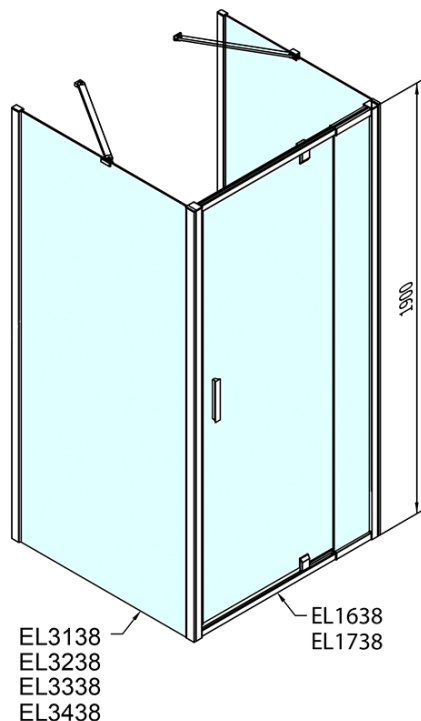

**EASY kabina prysznicowa trójścienna 900-
1000x1000mm, obrotowe drzwi, L/P, szkło brick**

Kod: EL1738EL3438EL3438

Podstawowe informacje

Marka: Polysan
Seria: EASY

Rozmiary

Szerokość: 900 mm
Wysokość: 1900 mm
Głębokość: 1000 mm

Właściwości

Kolor profilu: Chrom - Aluminium polerowane
Kształt: Trójścienne
Typ otwierania: Jednoskrzydłowe
Kierunek otwierania: Uniwersalne
Szerokość wejścia: 560 mm
Rodzaj szkła: Szkło Brick
Grubość szkła: 6 mm
Właściwości: Z profilami
Waga / szt.: 95.0 kg
Opakowanie: 5 szt.
Gwarancja: 2 lata

**EASY kabina prysznicowa trójścienna 900-
1000x1000mm, obrotowe drzwi, L/P, szkło brick**

Karta techniczna

	B
EL3138	680-700
EL3238	780-800
EL3338	880-900
EL3438	980-1000

	A	C	D	E
EL1638	775-915	204	120	500
EL1738	895-1035	264	120	560