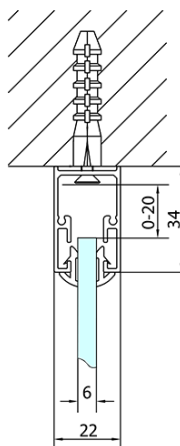

**EASY kabina prysznicowa trójścienna 900-
1000x1000mm, obrotowe drzwi, L/P, szkło brick**

Kod: EL1738EL3438EL3438

Podstawowe informacje

Marka: Polysan
Seria: EASY

Rozmiary

Szerokość: 900 mm
Wysokość: 1900 mm
Głębokość: 1000 mm

Właściwości

Kolor profilu: Chrom - Aluminium polerowane
Kształt: Trójścienne
Typ otwierania: Jednoskrzydłowe
Kierunek otwierania: Uniwersalne
Szerokość wejścia: 560 mm
Rodzaj szkła: Szkło Brick
Grubość szkła: 6 mm
Właściwości: Z profilami
Waga / szt.: 95.0 kg
Opakowanie: 5 szt.
Gwarancja: 2 lata

**EASY kabina prysznicowa trójścienna 900-
1000x1000mm, obrotowe drzwi, L/P, szkło brick**

Karta techniczna

	B
EL3138	680-700
EL3238	780-800
EL3338	880-900
EL3438	980-1000

	A	C	D	E
EL1638	775-915	204	120	500
EL1738	895-1035	264	120	560