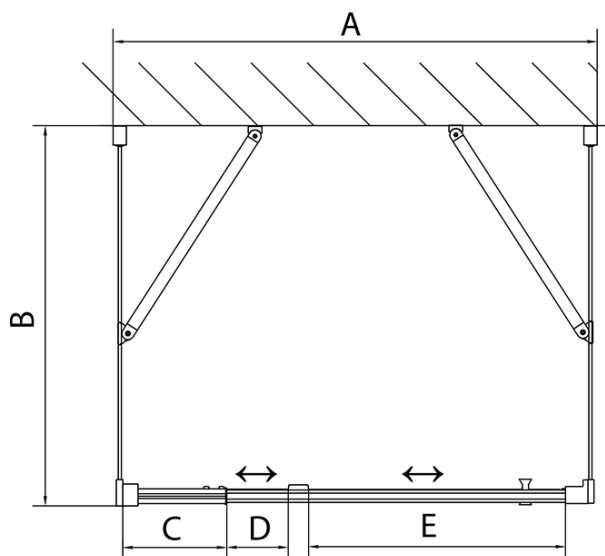

**EASY kabina prysznicowa trójścienna 900-
1000x1000mm, obrotowe drzwi, L/P, szkło brick**

Kod: EL1738EL3438EL3438

Podstawowe informacje

Marka: Polysan
Seria: EASY

Rozmiary

Szerokość: 900 mm
Wysokość: 1900 mm
Głębokość: 1000 mm

Właściwości

Kolor profilu: Chrom - Aluminium polerowane
Kształt: Trójścienne
Typ otwierania: Jednoskrzydłowe
Kierunek otwierania: Uniwersalne
Szerokość wejścia: 560 mm
Rodzaj szkła: Szkło Brick
Grubość szkła: 6 mm
Właściwości: Z profilami
Waga / szt.: 95.0 kg
Opakowanie: 5 szt.
Gwarancja: 2 lata

**EASY kabina prysznicowa trójścienna 900-
1000x1000mm, obrotowe drzwi, L/P, szkło brick**

Karta techniczna

	B
EL3138	680-700
EL3238	780-800
EL3338	880-900
EL3438	980-1000

	A	C	D	E
EL1638	775-915	204	120	500
EL1738	895-1035	264	120	560