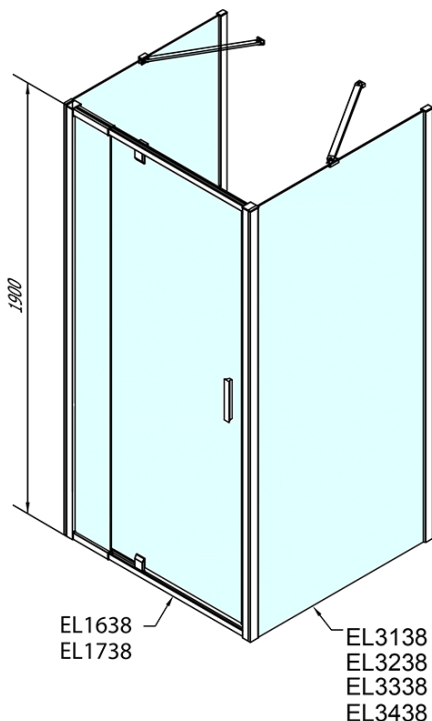

**EASY kabina prysznicowa trójścienna 900-
1000x1000mm, obrotowe drzwi, L/P, szkło brick**

Kod: EL1738EL3438EL3438

Podstawowe informacje

Marka: Polysan
Seria: EASY

Rozmiary

Szerokość: 900 mm
Wysokość: 1900 mm
Głębokość: 1000 mm

Właściwości

Kolor profilu: Chrom - Aluminium polerowane
Kształt: Trójścienne
Typ otwierania: Jednoskrzydłowe
Kierunek otwierania: Uniwersalne
Szerokość wejścia: 560 mm
Rodzaj szkła: Szkło Brick
Grubość szkła: 6 mm
Właściwości: Z profilami
Waga / szt.: 95.0 kg
Opakowanie: 5 szt.
Gwarancja: 2 lata

**EASY kabina prysznicowa trójścienna 900-
1000x1000mm, obrotowe drzwi, L/P, szkło brick**

Karta techniczna

	B
EL3138	680-700
EL3238	780-800
EL3338	880-900
EL3438	980-1000

	A	C	D	E
EL1638	775-915	204	120	500
EL1738	895-1035	264	120	560