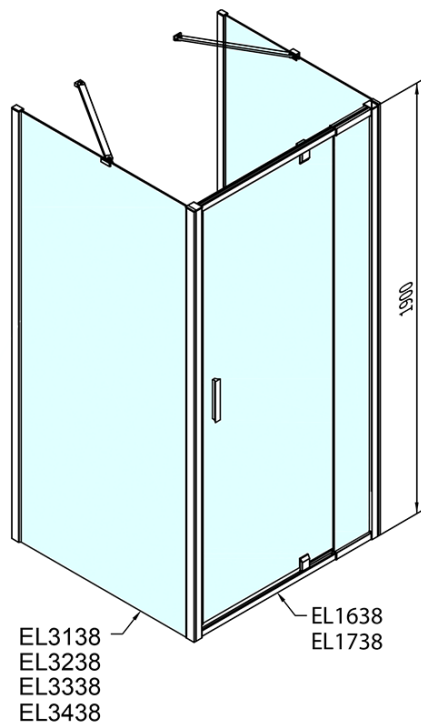

**EASY kabina prysznicowa trójścienna 900-  
1000x1000mm, obrotowe drzwi, L/P, szkło brick**

**Kod:** EL1738EL3438EL3438

**Podstawowe informacje**

**Marka:** Polysan

**Seria:** EASY

**Rozmiary**

**Szerokość:** 900 mm

**Wysokość:** 1900 mm

**Głębokość:** 1000 mm

**Właściwości**

**Kolor profilu:** Chrom - Aluminium polerowane

**Kształt:** Trójścienne

**Typ otwierania:** Jednoskrzydłowe

**Kierunek otwierania:** Uniwersalne

**Szerokość wejścia:** 560 mm

**Rodzaj szkła:** Szkło Brick

**Grubość szkła:** 6 mm

**Właściwości:** Z profilami

**Waga / szt.:** 95.0 kg

**Opakowanie:** 5 szt.

**Gwarancja:** 2 lata

**EASY kabina prysznicowa trójścienna 900-  
1000x1000mm, obrotowe drzwi, L/P, szkło brick**

**Karta techniczna**

|        | B        |
|--------|----------|
| EL3138 | 680-700  |
| EL3238 | 780-800  |
| EL3338 | 880-900  |
| EL3438 | 980-1000 |

|        | A        | C   | D   | E   |
|--------|----------|-----|-----|-----|
| EL1638 | 775-915  | 204 | 120 | 500 |
| EL1738 | 895-1035 | 264 | 120 | 560 |