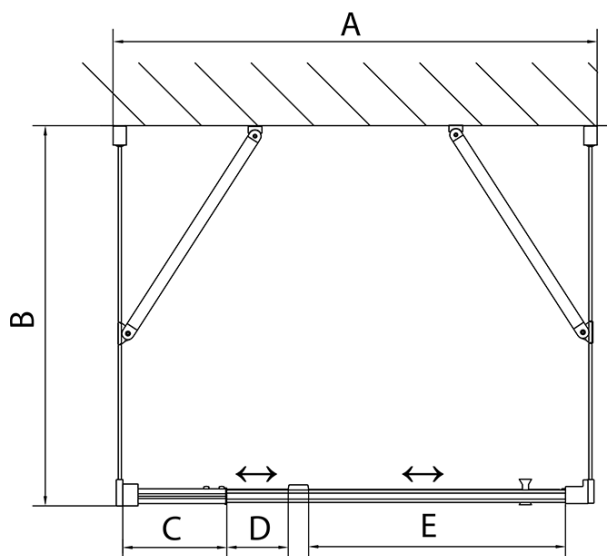

**Wysokość:** 1900 mm

**Głębokość:** 1000 mm

**Właściwości**

**Kolor profilu:** Chrom - Aluminium polerowane

**Kształt:** Trójścienne

**Typ otwierania:** Jednoskrzydłowe

**Kierunek otwierania:** Uniwersalne

**Szerokość wejścia:** 560 mm

**Rodzaj szkła:** Szkło Brick

**Grubość szkła:** 6 mm

**Właściwości:** Z profilami

**Waga / szt.:** 95.0 kg

**Opakowanie:** 5 szt.

**Gwarancja:** 2 lata

**EASY kabina prysznicowa trójścienna 900-  
1000x1000mm, obrotowe drzwi, L/P, szkło brick**

**Karta techniczna**

|        | B        |
|--------|----------|
| EL3138 | 680-700  |
| EL3238 | 780-800  |
| EL3338 | 880-900  |
| EL3438 | 980-1000 |

|        | A        | C   | D   | E   |
|--------|----------|-----|-----|-----|
| EL1638 | 775-915  | 204 | 120 | 500 |
| EL1738 | 895-1035 | 264 | 120 | 560 |