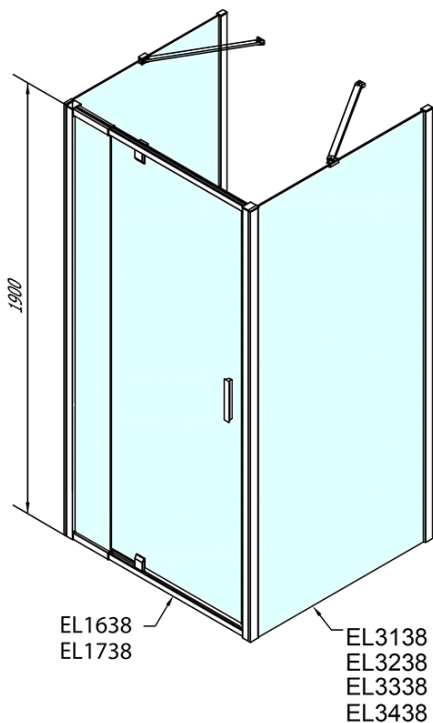

**EASY kabina prysznicowa trójścienna 900-  
1000x1000mm, obrotowe drzwi, L/P, szkło brick**

**Kod:** EL1738EL3438EL3438

**Podstawowe informacje**

**Marka:** Polysan

**Seria:** EASY

**Rozmiary**

**Szerokość:** 900 mm

**Wysokość:** 1900 mm

**Głębokość:** 1000 mm

**Właściwości**

**Kolor profilu:** Chrom - Aluminium polerowane

**Kształt:** Trójścienne

**Typ otwierania:** Jednoskrzydłowe

**Kierunek otwierania:** Uniwersalne

**Szerokość wejścia:** 560 mm

**Rodzaj szkła:** Szkło Brick

**Grubość szkła:** 6 mm

**Właściwości:** Z profilami

**Waga / szt.:** 95.0 kg

**Opakowanie:** 5 szt.

**Gwarancja:** 2 lata

**EASY kabina prysznicowa trójścienna 900-  
1000x1000mm, obrotowe drzwi, L/P, szkło brick**

**Karta techniczna**

|        | B        |
|--------|----------|
| EL3138 | 680-700  |
| EL3238 | 780-800  |
| EL3338 | 880-900  |
| EL3438 | 980-1000 |

|        | A        | C   | D   | E   |
|--------|----------|-----|-----|-----|
| EL1638 | 775-915  | 204 | 120 | 500 |
| EL1738 | 895-1035 | 264 | 120 | 560 |