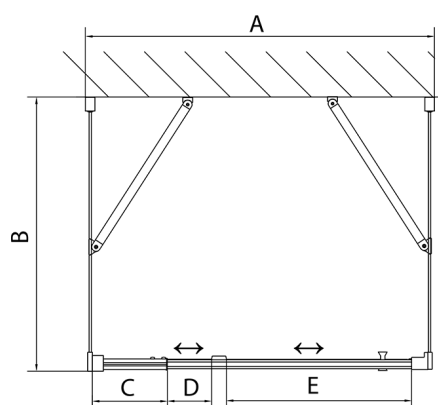

EASY kabina prysznicowa trójścienna 900-1000x1000mm, obrotowe drzwi, L/P, szkło brick

Kod: EL1738EL3438EL3438

Rozmiary

Szerokość: 900 mm

Wysokość: 1900 mm

Głębokość: 1000 mm

Właściwości

Gwarancja: 2 lata

Karta techniczna

EL1638
EL1738

EL3138
EL3238
EL3338
EL3438

EL3138
EL3238
EL3338
EL3438

EL1638
EL1738

	B
EL3138	680-700
EL3238	780-800
EL3338	880-900
EL3438	980-1000

	A	C	D	E
EL1638	775-915	204	120	500
EL1738	895-1035	264	120	560