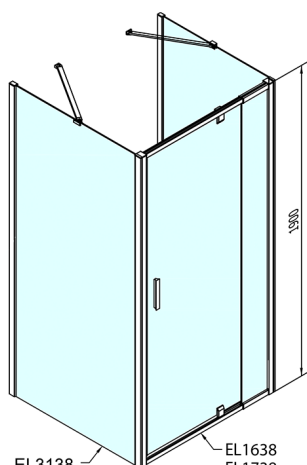

EASY kabina prysznicowa trójścienna 900-1000x1000mm, obrotowe drzwi, L/P, szkło brick

Kod: EL1738EL3438EL3438

Rozmiary

Szerokość: 900 mm

Wysokość: 1900 mm

Głębokość: 1000 mm

Właściwości

Gwarancja: 2 lata

Karta techniczna

EL1638
EL1738

EL3138
EL3238
EL3338
EL3438

EL3138
EL3238
EL3338
EL3438

EL1638
EL1738

	B
EL3138	680-700
EL3238	780-800
EL3338	880-900
EL3438	980-1000

	A	C	D	E
EL1638	775-915	204	120	500
EL1738	895-1035	264	120	560