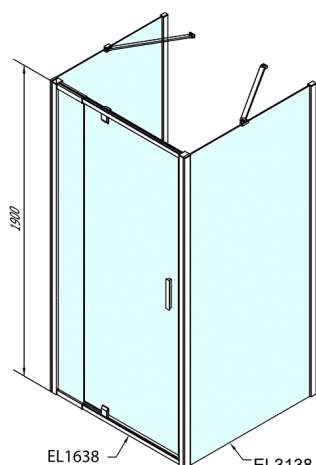

EASY kabina prysznicowa trójścienna 900-1000x1000mm, obrotowe drzwi, L/P, szkło brick

Kod: EL1738EL3438EL3438

Rozmiary

Szerokość: 900 mm

Wysokość: 1900 mm

Głębokość: 1000 mm

Właściwości

Gwarancja: 2 lata

Karta techniczna

EL1638
EL1738

EL3138
EL3238
EL3338
EL3438

EL3138
EL3238
EL3338
EL3438

EL1638
EL1738

	B
EL3138	680-700
EL3238	780-800
EL3338	880-900
EL3438	980-1000

	A	C	D	E
EL1638	775-915	204	120	500
EL1738	895-1035	264	120	560