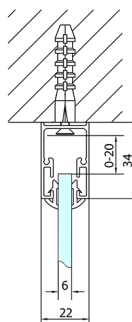

EASY kabina prysznicowa trójścienna 900-1000x1000mm, obrotowe drzwi, L/P, szkło brick

Kod: EL1738EL3438EL3438

Rozmiary

Szerokość: 900 mm

Wysokość: 1900 mm

Głębokość: 1000 mm

Właściwości

Gwarancja: 2 lata

Karta techniczna

EL1638
EL1738

EL3138
EL3238
EL3338
EL3438

EL3138
EL3238
EL3338
EL3438

EL1638
EL1738

	B
EL3138	680-700
EL3238	780-800
EL3338	880-900
EL3438	980-1000

	A	C	D	E
EL1638	775-915	204	120	500
EL1738	895-1035	264	120	560