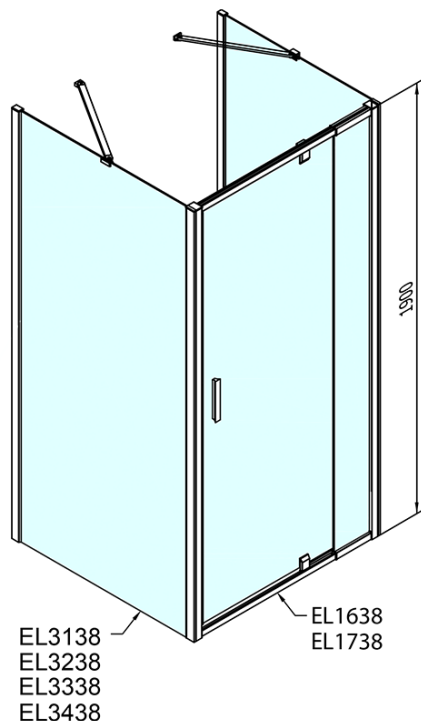

**EASY kabina prysznicowatrójścienna 900-
1000x900mm, obrotowe drzwi, L/P, szkło brick**

Kod: EL1738EL3338EL3338

Podstawowe informacje

Marka: Polysan
Seria: EASY

Rozmiary

Szerokość: 900 mm
Wysokość: 1900 mm
Głębokość: 900 mm

Właściwości

Kolor profilu: Chrom - Aluminium polerowane
Kształt: Trójściennie
Typ otwierania: Jednoskrzydłowe
Kierunek otwierania: Uniwersalne
Szerokość wejścia: 560 mm
Rodzaj szkła: Szkło Brick
Grubość szkła: 6 mm
Właściwości: Z profilami
Waga / szt.: 89.0 kg
Opakowanie: 5 szt.
Gwarancja: 2 lata

**EASY kabina prysznicowatrójścienna 900-
1000x900mm, obrotowe drzwi, L/P, szkło brick**

Karta techniczna

	B
EL3138	680-700
EL3238	780-800
EL3338	880-900
EL3438	980-1000

	A	C	D	E
EL1638	775-915	204	120	500
EL1738	895-1035	264	120	560