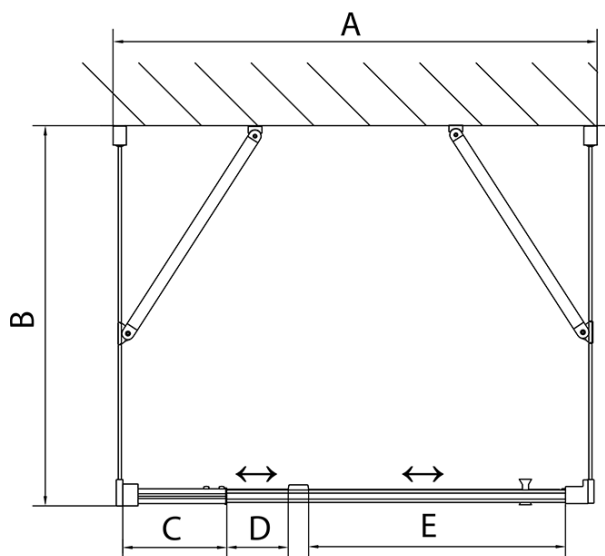

Głębokość: 900 mm

Właściwości

Kolor profilu: Chrom - Aluminium polerowane

Kształt: Trójściennie

Typ otwierania: Jednoskrzydłowe

Kierunek otwierania: Uniwersalne

Szerokość wejścia: 560 mm

Rodzaj szkła: Szkło Brick

Grubość szkła: 6 mm

Właściwości: Z profilami

Waga / szt.: 89.0 kg

Opakowanie: 5 szt.

Gwarancja: 2 lata

**EASY kabina prysznicowatrójścienna 900-
1000x900mm, obrotowe drzwi, L/P, szkło brick**

Karta techniczna

	B
EL3138	680-700
EL3238	780-800
EL3338	880-900
EL3438	980-1000

	A	C	D	E
EL1638	775-915	204	120	500
EL1738	895-1035	264	120	560