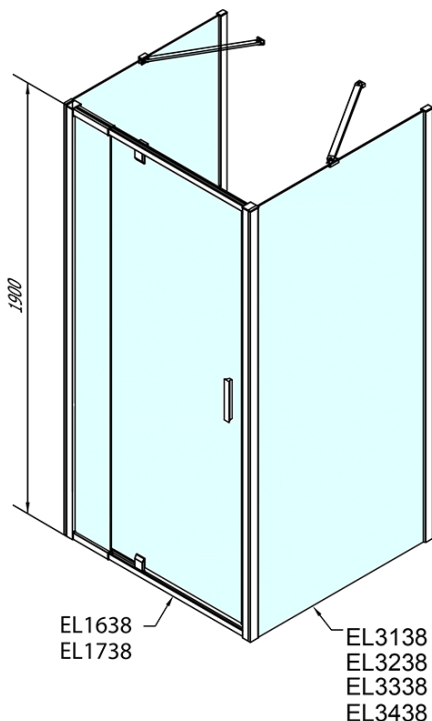

**EASY kabina prysznicowatrójścienna 900-
1000x900mm, obrotowe drzwi, L/P, szkło brick**

Kod: EL1738EL3338EL3338

Podstawowe informacje

Marka: Polysan

Seria: EASY

Rozmiary

Szerokość: 900 mm

Wysokość: 1900 mm

Głębokość: 900 mm

Właściwości

Kolor profilu: Chrom - Aluminium polerowane

Kształt: Trójściennie

Typ otwierania: Jednoskrzydłowe

Kierunek otwierania: Uniwersalne

Szerokość wejścia: 560 mm

Rodzaj szkła: Szkło Brick

Grubość szkła: 6 mm

Właściwości: Z profilami

Waga / szt.: 89.0 kg

Opakowanie: 5 szt.

Gwarancja: 2 lata

**EASY kabina prysznicowatrójścienna 900-
1000x900mm, obrotowe drzwi, L/P, szkło brick**

Karta techniczna

	B
EL3138	680-700
EL3238	780-800
EL3338	880-900
EL3438	980-1000

	A	C	D	E
EL1638	775-915	204	120	500
EL1738	895-1035	264	120	560