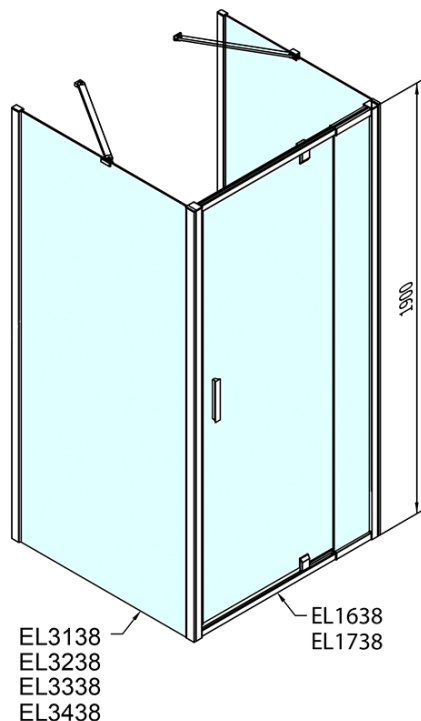

**EASY kabina prysznicowatrójścienna 900-
1000x900mm, obrotowe drzwi, L/P, szkło brick**

Kod: EL1738EL3338EL3338

Podstawowe informacje

Marka: Polysan

Seria: EASY

Rozmiary

Szerokość: 900 mm

Wysokość: 1900 mm

Głębokość: 900 mm

Właściwości

Kolor profilu: Chrom - Aluminium polerowane

Kształt: Trójściennie

Typ otwierania: Jednoskrzydłowe

Kierunek otwierania: Uniwersalne

Szerokość wejścia: 560 mm

Rodzaj szkła: Szkło Brick

Grubość szkła: 6 mm

Właściwości: Z profilami

Waga / szt.: 89.0 kg

Opakowanie: 5 szt.

Gwarancja: 2 lata

**EASY kabina prysznicowatrójścienna 900-
1000x900mm, obrotowe drzwi, L/P, szkło brick**

Karta techniczna

	B
EL3138	680-700
EL3238	780-800
EL3338	880-900
EL3438	980-1000

	A	C	D	E
EL1638	775-915	204	120	500
EL1738	895-1035	264	120	560