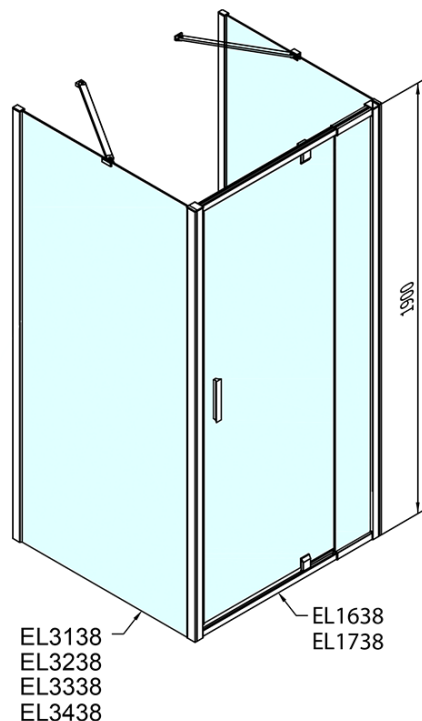

**EASY kabina prysznicowatrójścienna 900-  
1000x900mm, obrotowe drzwi, L/P, szkło brick**

**Kod:** EL1738EL3338EL3338

**Podstawowe informacje**

**Marka:** Polysan

**Seria:** EASY

**Rozmiary**

**Szerokość:** 900 mm

**Wysokość:** 1900 mm

**Głębokość:** 900 mm

**Właściwości**

**Kolor profilu:** Chrom - Aluminium polerowane

**Kształt:** Trójściennie

**Typ otwierania:** Jednoskrzydłowe

**Kierunek otwierania:** Uniwersalne

**Szerokość wejścia:** 560 mm

**Rodzaj szkła:** Szkło Brick

**Grubość szkła:** 6 mm

**Właściwości:** Z profilami

**Waga / szt.:** 89.0 kg

**Opakowanie:** 5 szt.

**Gwarancja:** 2 lata

**EASY kabina prysznicowatrójścienna 900-  
1000x900mm, obrotowe drzwi, L/P, szkło brick**

**Karta techniczna**

|        | B        |
|--------|----------|
| EL3138 | 680-700  |
| EL3238 | 780-800  |
| EL3338 | 880-900  |
| EL3438 | 980-1000 |

|        | A        | C   | D   | E   |
|--------|----------|-----|-----|-----|
| EL1638 | 775-915  | 204 | 120 | 500 |
| EL1738 | 895-1035 | 264 | 120 | 560 |