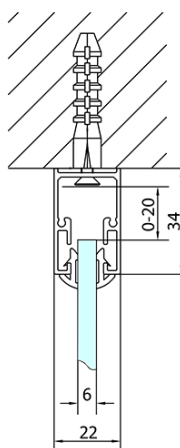

**EASY kabina prysznicowa trójścienna 900-  
1000x800mm, obrotowe drzwi, wariant L/P, szkło  
brick**

**Kod:** EL1738EL3238EL3238

**Podstawowe informacje**

**Marka:** Polysan

**Seria:** EASY

**Rozmiary**

**Szerokość:** 900 mm

**Wysokość:** 1900 mm

**Głębokość:** 800 mm

**Właściwości**

**Kolor profilu:** Chrom - Aluminium polerowane

**Kształt:** Trójścienne

**Typ otwierania:** Jednoskrzydłowe

**Kierunek otwierania:** Uniwersalne

**Szerokość wejścia:** 560 mm

**Rodzaj szkła:** Szkło Brick

**Grubość szkła:** 6 mm

**Właściwości:** Z profilami

**Waga / szt.:** 83.0 kg

**Opakowanie:** 5 szt.

**Gwarancja:** 2 lata

**EASY kabina prysznicowa trójścienna 900-  
1000x800mm, obrotowe drzwi, wariant L/P, szkło  
brick**

**Karta techniczna**

	B
EL3138	680-700
EL3238	780-800
EL3338	880-900
EL3438	980-1000

	A	C	D	E
EL1638	775-915	204	120	500
EL1738	895-1035	264	120	560