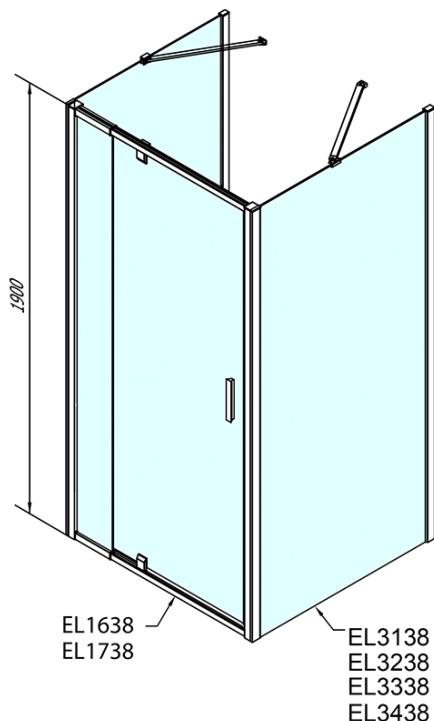

**EASY kabina prysznicowa trójścienna 900-  
1000x800mm, obrotowe drzwi, wariant L/P, szkło  
brick**

**Kod:** EL1738EL3238EL3238

**Podstawowe informacje**

**Marka:** Polysan

**Seria:** EASY

**Rozmiary**

**Szerokość:** 900 mm

**Wysokość:** 1900 mm

**Głębokość:** 800 mm

**Właściwości**

**Kolor profilu:** Chrom - Aluminium polerowane

**Kształt:** Trójścienne

**Typ otwierania:** Jednoskrzydłowe

**Kierunek otwierania:** Uniwersalne

**Szerokość wejścia:** 560 mm

**Rodzaj szkła:** Szkło Brick

**Grubość szkła:** 6 mm

**Właściwości:** Z profilami

**Waga / szt.:** 83.0 kg

**Opakowanie:** 5 szt.

**Gwarancja:** 2 lata

**EASY kabina prysznicowa trójścienna 900-  
1000x800mm, obrotowe drzwi, wariant L/P, szkło  
brick**

**Karta techniczna**

	B
EL3138	680-700
EL3238	780-800
EL3338	880-900
EL3438	980-1000

	A	C	D	E
EL1638	775-915	204	120	500
EL1738	895-1035	264	120	560