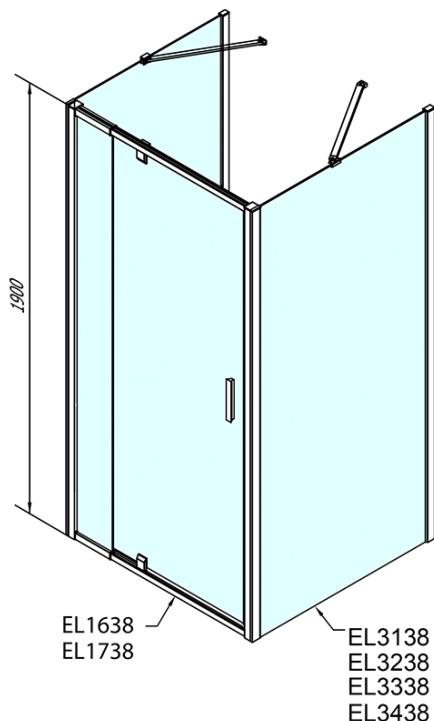

**EASY kabina prysznicowa trójścienna 900-
1000x800mm, obrotowe drzwi, wariant L/P, szkło
brick**

Kod: EL1738EL3238EL3238

Podstawowe informacje

Marka: Polysan

Seria: EASY

Rozmiary

Szerokość: 900 mm

Wysokość: 1900 mm

Głębokość: 800 mm

Właściwości

Kolor profilu: Chrom - Aluminium polerowane

Kształt: Trójścienne

Typ otwierania: Jednoskrzydłowe

Kierunek otwierania: Uniwersalne

Szerokość wejścia: 560 mm

Rodzaj szkła: Szkło Brick

Grubość szkła: 6 mm

Właściwości: Z profilami

Waga / szt.: 83.0 kg

Opakowanie: 5 szt.

Gwarancja: 2 lata

**EASY kabina prysznicowa trójścienna 900-
1000x800mm, obrotowe drzwi, wariant L/P, szkło
brick**

Karta techniczna

	B
EL3138	680-700
EL3238	780-800
EL3338	880-900
EL3438	980-1000

	A	C	D	E
EL1638	775-915	204	120	500
EL1738	895-1035	264	120	560