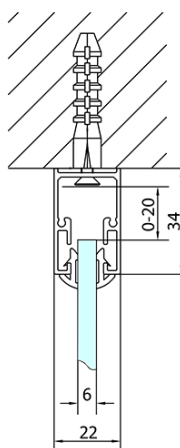

**EASY kabina prysznicowa trójścienna 900-
1000x800mm, obrotowe drzwi, wariant L/P, szkło
brick**

Kod: EL1738EL3238EL3238

Podstawowe informacje

Marka: Polysan

Seria: EASY

Rozmiary

Szerokość: 900 mm

Wysokość: 1900 mm

Głębokość: 800 mm

Właściwości

Kolor profilu: Chrom - Aluminium polerowane

Kształt: Trójścienne

Typ otwierania: Jednoskrzydłowe

Kierunek otwierania: Uniwersalne

Szerokość wejścia: 560 mm

Rodzaj szkła: Szkło Brick

Grubość szkła: 6 mm

Właściwości: Z profilami

Waga / szt.: 83.0 kg

Opakowanie: 5 szt.

Gwarancja: 2 lata

**EASY kabina prysznicowa trójścienna 900-
1000x800mm, obrotowe drzwi, wariant L/P, szkło
brick**

Karta techniczna

	B
EL3138	680-700
EL3238	780-800
EL3338	880-900
EL3438	980-1000

	A	C	D	E
EL1638	775-915	204	120	500
EL1738	895-1035	264	120	560