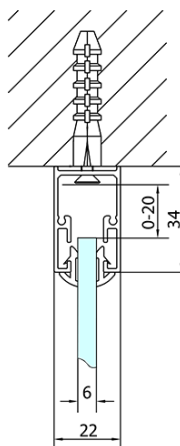

**EASY kabina prysznicowa trójścienna 900-  
1000x800mm, obrotowe drzwi, wariant L/P, szkło  
brick**

**Kod:** EL1738EL3238EL3238

**Podstawowe informacje**

**Marka:** Polysan  
**Seria:** EASY

**Rozmiary**

**Szerokość:** 900 mm  
**Wysokość:** 1900 mm  
**Głębokość:** 800 mm

**Właściwości**

**Kolor profilu:** Chrom - Aluminium polerowane  
**Kształt:** Trójścienne  
**Typ otwierania:** Jednoskrzydłowe  
**Kierunek otwierania:** Uniwersalne  
**Szerokość wejścia:** 560 mm  
**Rodzaj szkła:** Szkło Brick  
**Grubość szkła:** 6 mm  
**Właściwości:** Z profilami  
**Waga / szt.:** 83.0 kg  
**Opakowanie:** 5 szt.  
**Gwarancja:** 2 lata

**EASY kabina prysznicowa trójścienna 900-  
1000x800mm, obrotowe drzwi, wariant L/P, szkło  
brick**

**Karta techniczna**

	B
EL3138	680-700
EL3238	780-800
EL3338	880-900
EL3438	980-1000

	A	C	D	E
EL1638	775-915	204	120	500
EL1738	895-1035	264	120	560