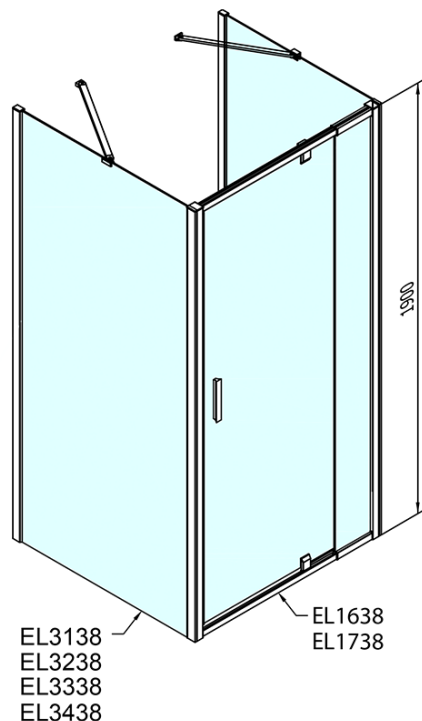

**EASY kabina prysznicowa trójścienna 900-  
1000x800mm, obrotowe drzwi, wariant L/P, szkło  
brick**

**Kod:** EL1738EL3238EL3238

**Podstawowe informacje**

**Marka:** Polysan  
**Seria:** EASY

**Rozmiary**

**Szerokość:** 900 mm  
**Wysokość:** 1900 mm  
**Głębokość:** 800 mm

**Właściwości**

**Kolor profilu:** Chrom - Aluminium polerowane  
**Kształt:** Trójścienne  
**Typ otwierania:** Jednoskrzydłowe  
**Kierunek otwierania:** Uniwersalne  
**Szerokość wejścia:** 560 mm  
**Rodzaj szkła:** Szkło Brick  
**Grubość szkła:** 6 mm  
**Właściwości:** Z profilami  
**Waga / szt.:** 83.0 kg  
**Opakowanie:** 5 szt.  
**Gwarancja:** 2 lata

**EASY kabina prysznicowa trójścienna 900-  
1000x800mm, obrotowe drzwi, wariant L/P, szkło  
brick**

**Karta techniczna**

	B
EL3138	680-700
EL3238	780-800
EL3338	880-900
EL3438	980-1000

	A	C	D	E
EL1638	775-915	204	120	500
EL1738	895-1035	264	120	560