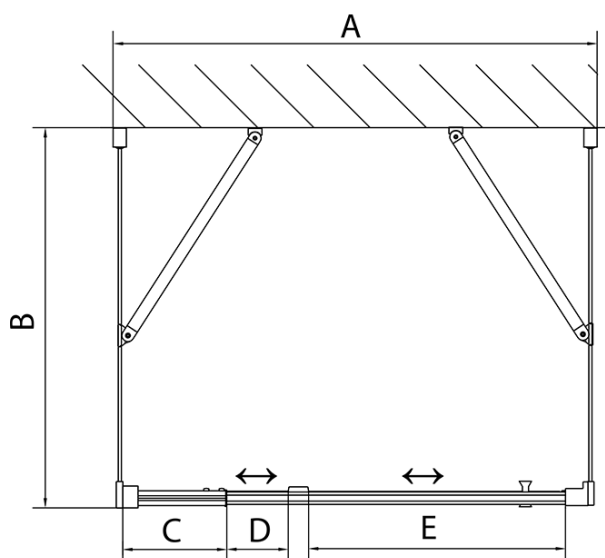

**EASY kabina prysznicowa trójścienna 900-  
1000x800mm, obrotowe drzwi, wariant L/P, szkło  
brick**

**Kod:** EL1738EL3238EL3238

**Podstawowe informacje**

**Marka:** Polysan  
**Seria:** EASY

**Rozmiary**

**Szerokość:** 900 mm  
**Wysokość:** 1900 mm  
**Głębokość:** 800 mm

**Właściwości**

**Kolor profilu:** Chrom - Aluminium polerowane  
**Kształt:** Trójścienne  
**Typ otwierania:** Jednoskrzydłowe  
**Kierunek otwierania:** Uniwersalne  
**Szerokość wejścia:** 560 mm  
**Rodzaj szkła:** Szkło Brick  
**Grubość szkła:** 6 mm  
**Właściwości:** Z profilami  
**Waga / szt.:** 83.0 kg  
**Opakowanie:** 5 szt.  
**Gwarancja:** 2 lata

**EASY kabina prysznicowa trójścienna 900-  
1000x800mm, obrotowe drzwi, wariant L/P, szkło  
brick**

**Karta techniczna**

	B
EL3138	680-700
EL3238	780-800
EL3338	880-900
EL3438	980-1000

	A	C	D	E
EL1638	775-915	204	120	500
EL1738	895-1035	264	120	560