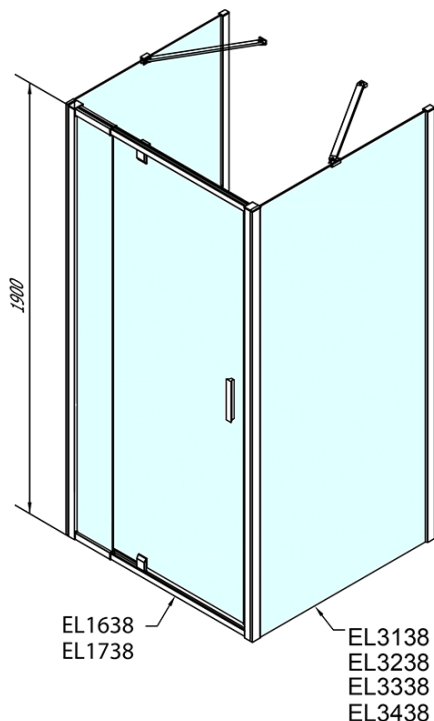

**EASY kabina prysznicowa trójścienna 900-  
1000x800mm, obrotowe drzwi, wariant L/P, szkło  
brick**

**Kod:** EL1738EL3238EL3238

**Podstawowe informacje**

**Marka:** Polysan  
**Seria:** EASY

**Rozmiary**

**Szerokość:** 900 mm  
**Wysokość:** 1900 mm  
**Głębokość:** 800 mm

**Właściwości**

**Kolor profilu:** Chrom - Aluminium polerowane  
**Kształt:** Trójścienne  
**Typ otwierania:** Jednoskrzydłowe  
**Kierunek otwierania:** Uniwersalne  
**Szerokość wejścia:** 560 mm  
**Rodzaj szkła:** Szkło Brick  
**Grubość szkła:** 6 mm  
**Właściwości:** Z profilami  
**Waga / szt.:** 83.0 kg  
**Opakowanie:** 5 szt.  
**Gwarancja:** 2 lata

**EASY kabina prysznicowa trójścienna 900-  
1000x800mm, obrotowe drzwi, wariant L/P, szkło  
brick**

**Karta techniczna**

	B
EL3138	680-700
EL3238	780-800
EL3338	880-900
EL3438	980-1000

	A	C	D	E
EL1638	775-915	204	120	500
EL1738	895-1035	264	120	560