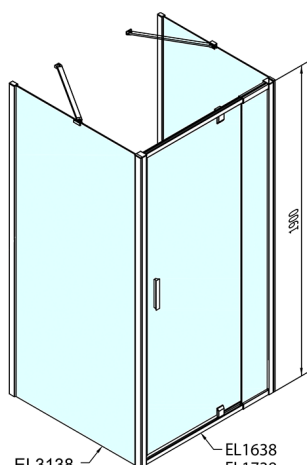

EASY kabina prysznicowa trójścienna 900-1000x800mm, obrotowe drzwi, wariant L/P, szkło brick

Kod: EL1738EL3238EL3238

Rozmiary

Szerokość: 900 mm

Wysokość: 1900 mm

Głębokość: 800 mm

Właściwości

Gwarancja: 2 lata

Karta techniczna

EL1638
EL1738

EL3138
EL3238
EL3338
EL3438

EL3138
EL3238
EL3338
EL3438

EL1638
EL1738

	B
EL3138	680-700
EL3238	780-800
EL3338	880-900
EL3438	980-1000

	A	C	D	E
EL1638	775-915	204	120	500
EL1738	895-1035	264	120	560