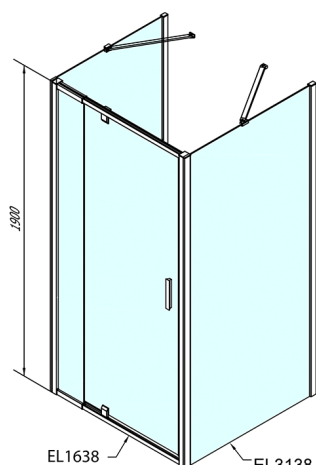

EASY kabina prysznicowa trójścienna 900-1000x800mm, obrotowe drzwi, wariant L/P, szkło brick

Kod: EL1738EL3238EL3238

Rozmiary

Szerokość: 900 mm

Wysokość: 1900 mm

Głębokość: 800 mm

Właściwości

Gwarancja: 2 lata

Karta techniczna

EL1638
EL1738

EL3138
EL3238
EL3338
EL3438

EL3138
EL3238
EL3338
EL3438

EL1638
EL1738

	B
EL3138	680-700
EL3238	780-800
EL3338	880-900
EL3438	980-1000

	A	C	D	E
EL1638	775-915	204	120	500
EL1738	895-1035	264	120	560