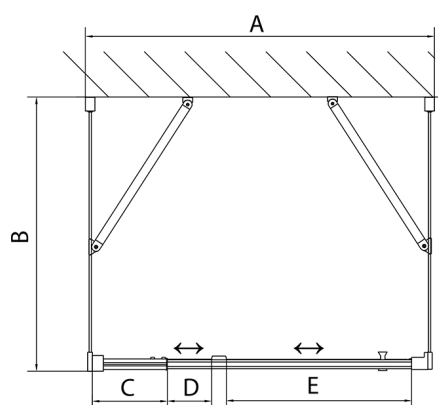

EASY kabina prysznicowa trójścienna 900-1000x800mm, obrotowe drzwi, wariant L/P, szkło brick

Kod: EL1738EL3238EL3238

Rozmiary

Szerokość: 900 mm

Wysokość: 1900 mm

Głębokość: 800 mm

Właściwości

Gwarancja: 2 lata

Karta techniczna

EL1638
EL1738

EL3138
EL3238
EL3338
EL3438

EL3138
EL3238
EL3338
EL3438

EL1638
EL1738

	B
EL3138	680-700
EL3238	780-800
EL3338	880-900
EL3438	980-1000

	A	C	D	E
EL1638	775-915	204	120	500
EL1738	895-1035	264	120	560