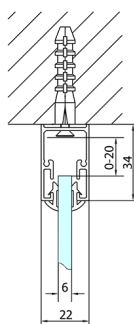

EASY kabina prysznicowa trójścienna 900-1000x800mm, obrotowe drzwi, wariant L/P, szkło brick

Kod: EL1738EL3238EL3238

Rozmiary

Szerokość: 900 mm

Wysokość: 1900 mm

Głębokość: 800 mm

Właściwości

Gwarancja: 2 lata

Karta techniczna

EL1638
EL1738

EL3138
EL3238
EL3338
EL3438

EL3138
EL3238
EL3338
EL3438

EL1638
EL1738

	B
EL3138	680-700
EL3238	780-800
EL3338	880-900
EL3438	980-1000

	A	C	D	E
EL1638	775-915	204	120	500
EL1738	895-1035	264	120	560